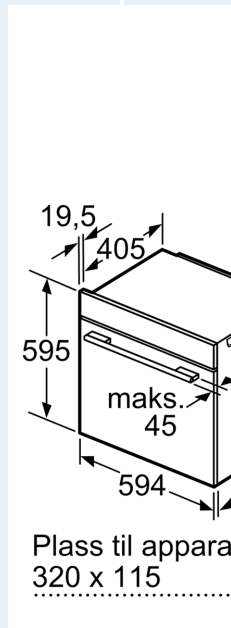

iQ700, Innbyggingsovn, 60 x 60 cm, Sort
HB772G1B1

Måltegninger

Installasjon
hverandre
Luftutsift

A: Luftinnta

Plass til apparat
320 x 115

Dersom apparatet har en platetopp, må tykkelsen (ev. inkl. innlegg) være som følger

Platetopptype

- Induksjonsplatetopp
- Heldekkende induksjonsplatetopp
- Gassbluss
- Elektrisk platetopp