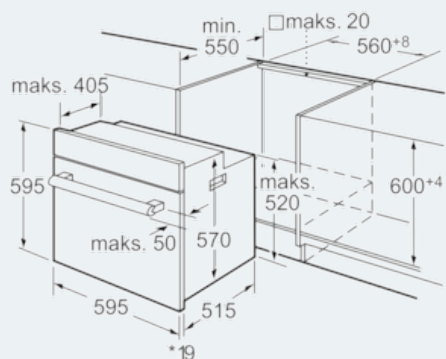

Miljø og Sikkerhet

- Sikkerhet: mekanisk dørlås, automatisk sikkerhetsutkobling
- Maksimal fronttemperatur på ovnsdøren 30 °C

iQ500
Innbyggingsovn
stål
HB74AR555S

Måltegninger

* Gjelder metallfronter 20 mm

Mål i mm

* Gjelder metallfronter 20 mm

Mål i mm