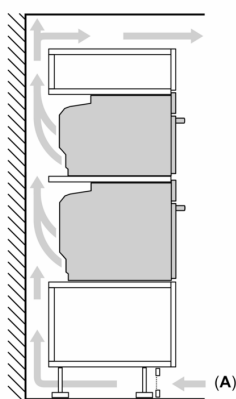

Dimensjoner

- Mål (HxBxD): 595 mm x 594 mm x 548 mm

- Nisjemål (hxwxd): 585 mm - 595 mm x 560 mm-568 mm x 550 mm
- Vennligst se innbyggingsmål i strektegningene.

iQ700, Innbyggingsovn, 60 x 60 cm, Sort HB722G1B1S

Måltegninger

Installasjon av to apparater oppå hverandre
Luftutskiftning

A: Luftinntak $\geq 200 \text{ cm}^2$

Mål i mm

Mål i mm

Dersom apparatet monteres under en platetopp, må benkeplate-tykkelsen (ev. inkl. underkonstruksjon) være som følger.

Platetoptype	min. benkeplatetykkelse	
	tradisjonell	plano
Induksjonsplatetopp	37 mm	38 mm
Heldekkende induksjonsplatetopp	47 mm	48 mm
Gassbluss	30 mm	38 mm
Elektrisk platetopp	27 mm	30 mm

Måltegninger