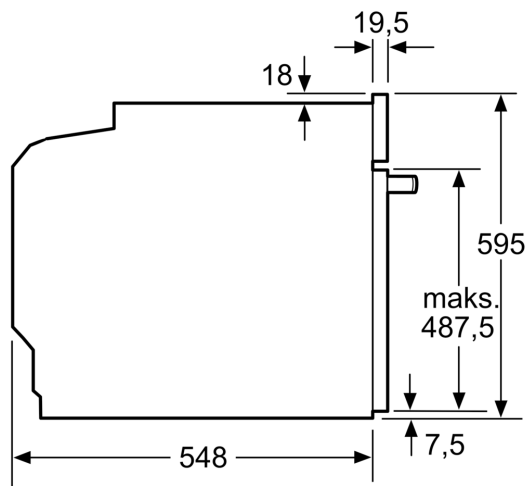

Tekniske info

- Lengde kabel: 120 cm
- Spenning: 220 - 240 V
- Total tilkoblingsverdi elektr.: 3.6 kW
- Energiklasse (ihht EU Nr. 65/2014): A+
- Energriforbruk i standard drift: 0.87 kWh
- Energriforbruk i varmluftsdrift: 0.69 kWh
- Antall ovnsrom: 1 Varmekilde: elektrisk Volum ovnsrom: 71 l

Dimensjoner

- Mål (HxBxD): 595 mm x 594 mm x 548 mm

- Nisjemål (hxwxd): 585 mm - 595 mm x 560 mm-568 mm x 550 mm
- Vennligst se innbyggingsmål i strektegningene.

iQ700, Innbyggingsovn, 60 x 60 cm, Sort HB722G1B1S

Måltegninger

Installasjon av to apparater oppå hverandre
Luftutskiftning

A: Luftinntak $\geq 200 \text{ cm}^2$

Mål i mm

Mål i mm

Dersom apparatet monteres under en platetopp, må benkeplate-tykkelsen (ev. inkl. underkonstruksjon) være som følger.

Platetoptype	min. benkeplatetykkelse	
	tradisjonell	plano
Induksjonsplatetopp	37 mm	38 mm
Heldekkende induksjonsplatetopp	47 mm	48 mm
Gassbluss	30 mm	38 mm
Elektrisk platetopp	27 mm	30 mm

Måltegninger