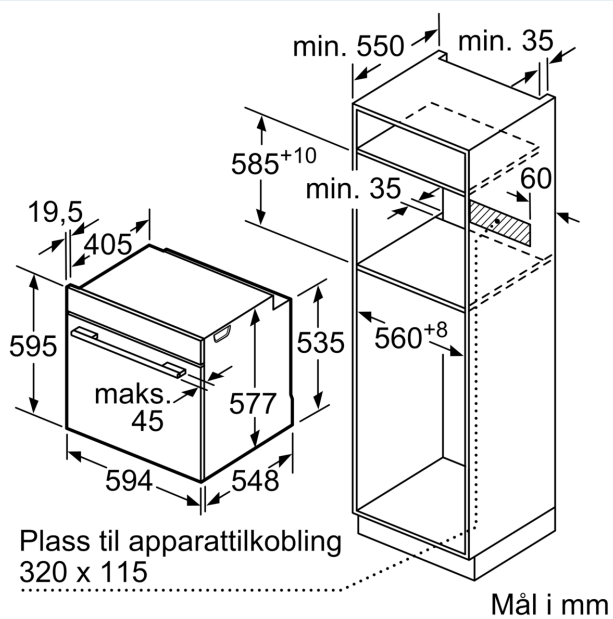

Dimensjoner

- Mål (HxBxD): 595 mm x 594 mm x 548 mm

- Nisjemål (hxwxd): 585 mm - 595 mm x 560 mm-568 mm x 550 mm
- Vennligst se innbyggingsmål i strektegningene.

iQ700, Innbyggingsovn, 60 x 60 cm, Sort HB722G1B1S

Måltegninger

Installasjon av to apparater oppå hverandre
Luftutskiftning

A: Luftinntak $\geq 200 \text{ cm}^2$

Mål i mm

Mål i mm

Dersom apparatet monteres under en platetopp, må benkeplate-tykkelsen (ev. inkl. underkonstruksjon) være som følger.

Platetoptype	min. benkeplatetykkelse	
	tradisjonell	plano
Induksjonsplatetopp	37 mm	38 mm
Heldekkende induksjonsplatetopp	47 mm	48 mm
Gassbluss	30 mm	38 mm
Elektrisk platetopp	27 mm	30 mm

Måltegninger