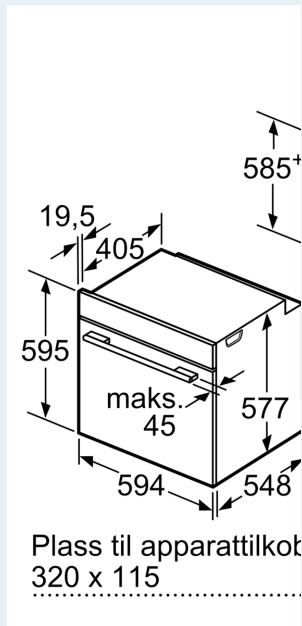

iQ700, Innbyggingsovn, 60 x 60 cm, Hvit
HB675GIW1S

Måltegninger