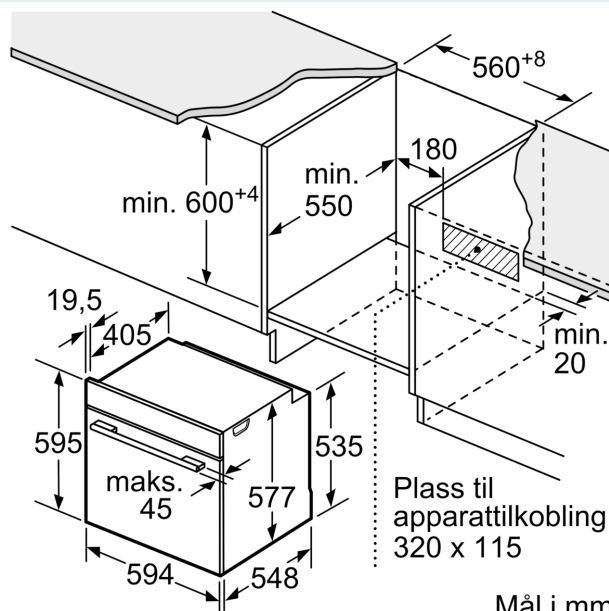

iQ700, Innbyggingsovn, 60 x 60 cm, Rustfritt stål HB674GIS0S

Måltegninger

Mål i mm

Mål i mm

Dersom apparatet monteres under en platetopp, må benkeplate-tykkelsen (ev. inkl. underkonstruksjon) være som følger.

Platetopptype	min. benkeplatetykkelse	
	tradisjonell	plano
Induksjonsplatetopp	37 mm	38 mm
Heldekkende induksjonsplatetopp	47 mm	48 mm
Gassbluss	30 mm	38 mm
Elektrisk platetopp	27 mm	30 mm

Mål i mm