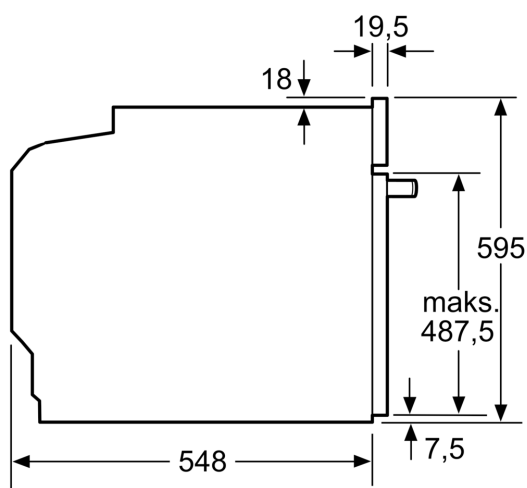

Beskrivelse

Teknisk data

Design:Innbygging
 Integriert rengjøringsystem: Pyrolytisk+hydrolytisk
 Nisjemål (H x B x D): 585-595 x 560-568 x 550 mm
 Mål: 595 x 594 x 548 mm
 Emballasjemål (H x B x D): 670 x 670 x 680 mm
 Materialet på kontrollpanelet:Rustfritt stål
 Dørmateriale:Glass
 Vekt: 41.6 kg
 Nettovolum ovn: 71 l
 Type av varmeelement: ..4D-varmluft, Grill, stor flate, Varmluft eco, Grill i halv bredde, Konvensjonell varme, Konvensjonell varme ECO, Pizza-innstilling, tilberedning ved lav temperatur, Deep-frozen food special, Undervarme, Varmluftsgrill, Forvarme, oppvarming
 Temperaturregulering: Elektronisk
 Antall innvendig lys: 1
 Lengden på strømledningen: 120.0 cm
 EAN-kode: 4242003885390
 Antall ovnsrom - (2010/30/EU): 1
 Energiklasse: A
 Energy consumption per cycle conventional (2010/30/EC): 0.90 kWh/cycle
 Energy consumption per cycle forced air convection (2010/30/EC): 0.74 kWh/cycle
 Energieffektivitetsindeks (2010/30/EU): 87.1 %
 Tilkoblingsgrad: 3600 W
 Sikring: 16 A
 Spenning: 220-240 V
 Frekvens: 50; 60 Hz
 Støpseltype: Schuko-/Gardy støpsel med jord
 Inkluderte tilbehør: 1 x Bakebrett, emalje, 1 x Kombirist, 1 x Pizzaform, 1 x Langpanne

iQ700, Innbyggingsovn, 60 x 60 cm, Rustfritt stål HB674GIS0S

Måltegninger

Mål i mm

Mål i mm

Dersom apparatet monteres under en platetopp, må benkeplate-tykkelsen (ev. inkl. underkonstruksjon) være som følger.