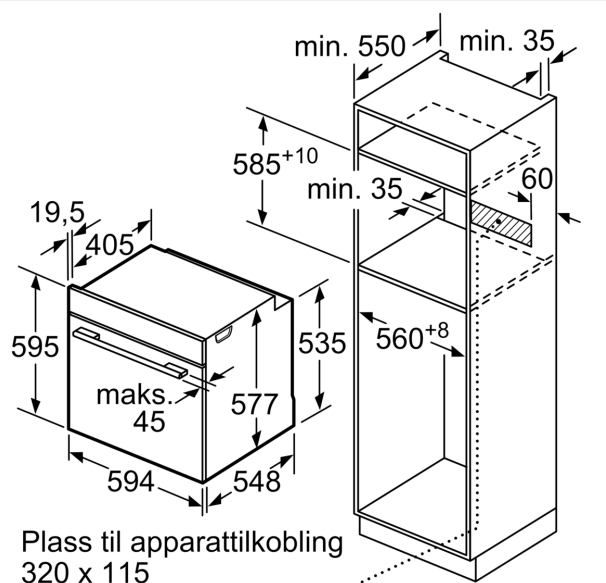

Beskrivelse

Teknisk data

Design:Innbygging
 Integriert rengjøringsystem: Pyrolytisk+hydrolytisk
 Nisjemål (H x B x D): 585-595 x 560-568 x 550 mm
 Mål: 595 x 594 x 548 mm
 Emballasjemål (H x B x D): 670 x 670 x 680 mm
 Materialet på kontrollpanelet:Rustfritt stål
 Dørmateriale:Glass
 Vekt: 41.6 kg
 Nettovolum ovn: 71 l
 Type av varmeelement: ..4D-varmluft, Grill, stor flate, Varmluft eco, Grill i halv bredde, Konvensjonell varme, Konvensjonell varme ECO, Pizza-innstilling, tilberedning ved lav temperatur, Deep-frozen food special, Undervarme, Varmluftsgrill, Forvarme, oppvarming
 Temperaturregulering: Elektronisk
 Antall innvendig lys: 1
 Lengden på strømledningen: 120.0 cm
 EAN-kode: 4242003885390
 Antall ovnsrom - (2010/30/EU): 1
 Energiklasse: A
 Energy consumption per cycle conventional (2010/30/EC): 0.90 kWh/cycle
 Energy consumption per cycle forced air convection (2010/30/EC): 0.74 kWh/cycle
 Energieffektivitetsindeks (2010/30/EU): 87.1 %
 Tilkoblingsgrad: 3600 W
 Sikring: 16 A
 Spenning: 220-240 V
 Frekvens: 50; 60 Hz
 Støpseltype: Schuko-/Gardy støpsel med jord
 Inkluderte tilbehør: 1 x Bakebrett, emalje, 1 x Kombirist, 1 x Pizzaform, 1 x Langpanne

iQ700, Innbyggingsovn, 60 x 60 cm, Rustfritt stål HB674GIS0S

Måltegninger

Mål i mm

Mål i mm

Dersom apparatet monteres under en platetopp, må benkeplate-tykkelsen (ev. inkl. underkonstruksjon) være som følger.