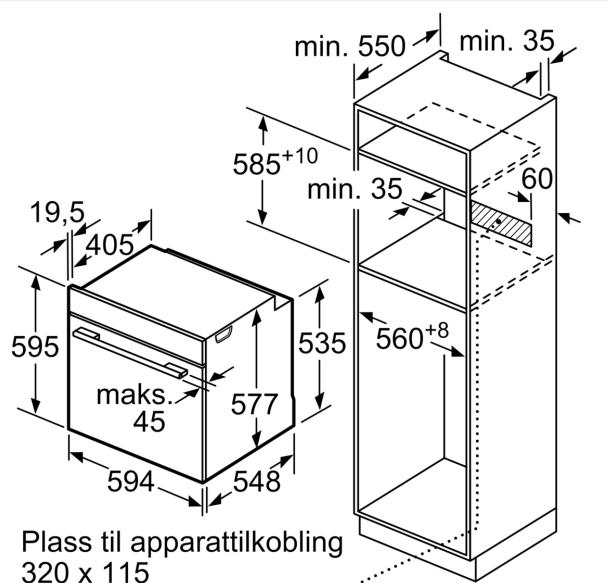

Beskrivelse

Teknisk data

Design:Innbygging
 Integriert rengjøringsystem: Pyrolytisk+hydrolytisk
 Nisjemål (H x B x D): 585-595 x 560-568 x 550 mm
 Mål: 595 x 594 x 548 mm
 Emballasjemål (H x B x D): 670 x 670 x 680 mm
 Materialet på kontrollpanelet:Rustfritt stål
 Dørmateriale:Glass
 Vekt: 39.5 kg
 Nettovolum ovn: 71 l
 Type av varmeelement: ..4D-varmluft, Grill, stor flate, Varmluft eco, Grill i halv bredde, Konvensjonell varme, Konvensjonell varme ECO, Pizza-innstilling, tilberedning ved lav temperatur, Deep-frozen food special, Undervarme, Varmluftsgrill, Forvarme, oppvarming
 Temperaturregulering: Elektronisk
 Antall innvendig lys: 1
 Lengden på strømledningen: 120.0 cm
 EAN-kode: 4242003672594
 Antall ovnsrom - (2010/30/EU): 1
 Energiklasse: A+
 Energy consumption per cycle conventional (2010/30/EC): 0.87 kWh/cycle
 Energy consumption per cycle forced air convection (2010/30/EC): 0.69 kWh/cycle
 Energieffektivitetsindeks (2010/30/EU): 81.2 %
 Tilkoblingsgrad: 3600 W
 Sikring: 16 A
 Spenning: 220-240 V
 Frekvens: 60; 50 Hz
 Støpseltype: Schuko-/Gardy støpsel med jord
 Inkluderte tilbehør: 1 x Bakebrett, emalje, 1 x Kombirist, 1 x Pizzaform, 1 x Langpanne

**iQ700, Innbyggingsovn, 60 x 60
cm, Rustfritt stål
HB674GCS1S**

Måltegninger

Mål i mm

Mål i mm

Dersom apparatet monteres under en platetopp, må benkeplate-tykkelsen (ev. inkl. underkonstruksjon) være som følger.