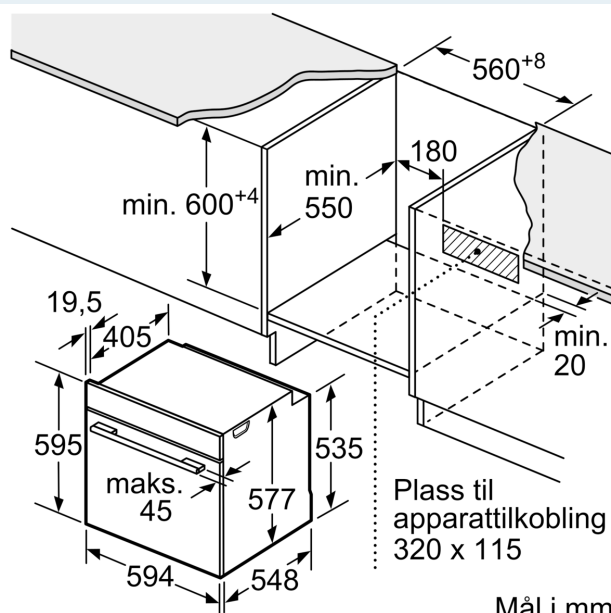

**iQ700, Innbyggingsovn, 60 x 60
cm, Rustfritt stål
HB674GCS1S**

Måltegninger

Mål i mm

Mål i mm

Dersom apparatet monteres under en platetopp, må benkeplate-tykkelsen (ev. inkl. underkonstruksjon) være som følger.

Platetopptype	min. benkeplatetykkelse	
	tradisjonell	plano
Induksjonsplatetopp	37 mm	38 mm
Heldekkende induksjonsplatetopp	47 mm	48 mm
Gassbluss	30 mm	38 mm
Elektrisk platetopp	27 mm	30 mm

Mål i mm