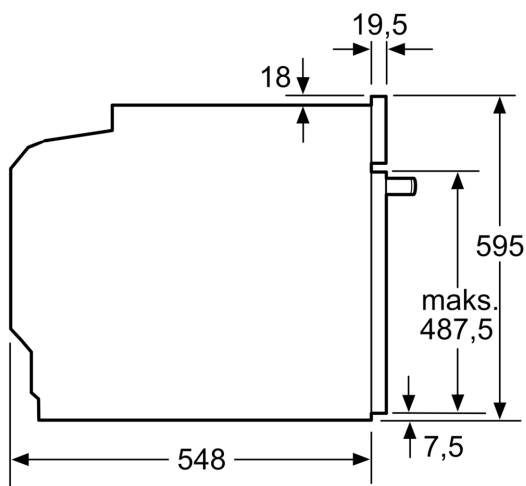

Beskrivelse

Teknisk data

Design:Innbygging
 Integriert rengjøringsystem: Pyrolytisk+hydrolytisk
 Nisjemål (H x B x D): 585-595 x 560-568 x 550 mm
 Mål: 595 x 594 x 548 mm
 Emballasjemål (H x B x D): 670 x 670 x 680 mm
 Materialet på kontrollpanelet:Rustfritt stål
 Dørmateriale:Glass
 Vekt: 39.5 kg
 Nettovolum ovn: 71 l
 Type av varmeelement: ..4D-varmluft, Grill, stor flate, Varmluft eco, Grill i halv bredde, Konvensjonell varme, Konvensjonell varme ECO, Pizza-innstilling, tilberedning ved lav temperatur, Deep-frozen food special, Undervarme, Varmluftsgrill, Forvarme, oppvarming
 Temperaturregulering: Elektronisk
 Antall innvendig lys: 1
 Lengden på strømledningen: 120.0 cm
 EAN-kode: 4242003672594
 Antall ovnsrom - (2010/30/EU): 1
 Energiklasse: A+
 Energy consumption per cycle conventional (2010/30/EC): 0.87 kWh/cycle
 Energy consumption per cycle forced air convection (2010/30/EC): 0.69 kWh/cycle
 Energieffektivitetsindeks (2010/30/EU): 81.2 %
 Tilkoblingsgrad: 3600 W
 Sikring: 16 A
 Spenning: 220-240 V
 Frekvens: 60; 50 Hz
 Støpseltype: Schuko-/Gardy støpsel med jord
 Inkluderte tilbehør: 1 x Bakebrett, emalje, 1 x Kombirist, 1 x Pizzaform, 1 x Langpanne

**iQ700, Innbyggingsovn, 60 x 60
cm, Rustfritt stål
HB674GCS1S**

Måltegninger

Mål i mm

Mål i mm

Dersom apparatet monteres under en platetopp, må benkeplate-tykkelsen (ev. inkl. underkonstruksjon) være som følger.

Platetopptype	min. benkeplatetykkelse	
	tradisjonell	plano
Induksjonsplatetopp	37 mm	38 mm
Heldekkende induksjonsplatetopp	47 mm	48 mm
Gassbluss	30 mm	38 mm
Elektrisk platetopp	27 mm	30 mm

Mål i mm