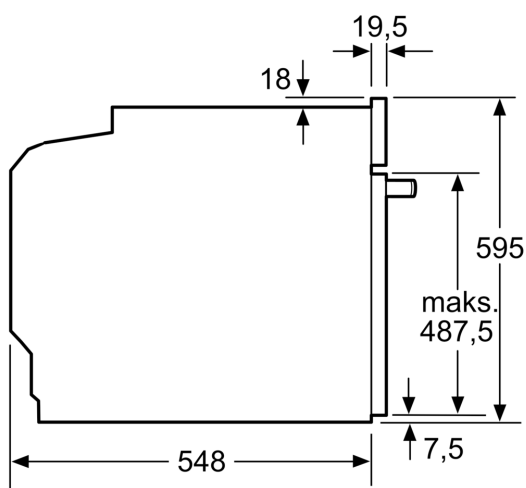

**iQ700, Innbyggingsovn, 60 x 60 cm, Rustfritt stål
HB674GBS1**