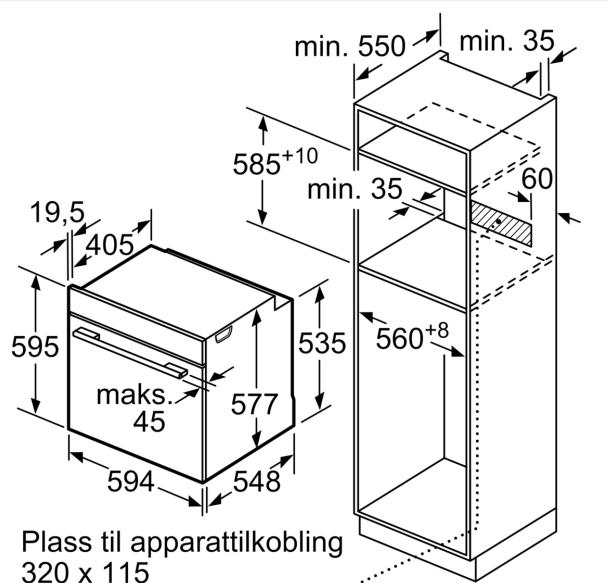

Tekniske info

- Lengde kabel: 120 cm
- Spenning: 220 - 240 V
- Total tilkoblingsverdi elektr.: 3.6 kW
- Energiklasse (ihht EU Nr. 65/2014): A+
- Energriforbruk i standard drift: 0.87 kWh
- Energriforbruk i varmluftsdrift: 0.69 kWh
- Antall ovnsrom: 1 Varmekilde: elektrisk Volum ovnsrom: 71 l

Dimensjoner

- Mål (HxBxD): 595 mm x 594 mm x 548 mm
- Nisjemål (hxwxd): 585 mm - 595 mm x 560 mm-568 mm x 550 mm
- Vennligst se innbyggingsmål i strektegningene.
- Vi anbefaler å velge komplementære produkter fra IQ700, for å sikre en optimal designkombinasjon av dine integrerte hvitevarer.

**iQ700, Innbyggingsovn, 60 x 60 cm, Rustfritt stål
HB674GBS1**

Mål i mm

Mål i mm

Dersom apparatet monteres under en platetopp, må benkeplate-tykkelsen (ev. inkl. underkonstruksjon) være som følger.

Platetoptype	min. benkeplatetykkelse	
	tradisjonell	plano
Induksjonsplatetopp	37 mm	38 mm
Heldekkende induksjonsplatetopp	47 mm	48 mm
Gassbluss	30 mm	38 mm
Elektrisk platetopp	27 mm	30 mm

Mål i mm