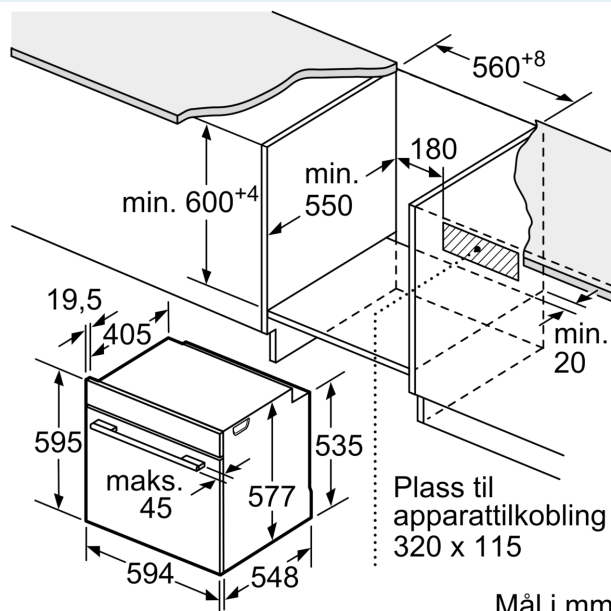

Dimensjoner

- Mål (HxBxD): 595 mm x 594 mm x 548 mm
- Nisjemål (hxwxd): 585 mm - 595 mm x 560 mm-568 mm x 550 mm
- Vennligst se innbyggingsmål i strektegningene.
- Vi anbefaler å velge komplementære produkter fra IQ700, for å sikre en optimal designkombinasjon av dine integrerte hvitevarer.

**iQ700, Innbyggingsovn, 60 x 60 cm, Rustfritt stål
HB674GBS1**

Mål i mm

Mål i mm

Dersom apparatet monteres under en platetopp, må benkeplate-tykkelsen (ev. inkl. underkonstruksjon) være som følger.

Platetoptype	min. benkeplatetykkelse	
	tradisjonell	plano
Induksjonsplatetopp	37 mm	38 mm
Heldekkende induksjonsplatetopp	47 mm	48 mm
Gassbluss	30 mm	38 mm
Elektrisk platetopp	27 mm	30 mm

Mål i mm