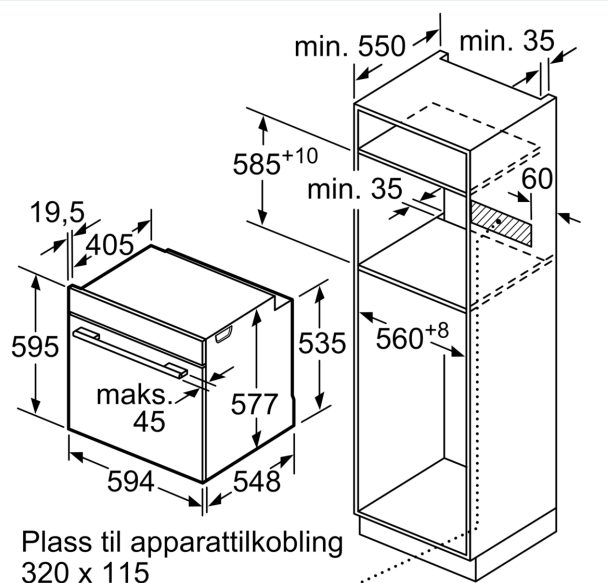

Beskrivelse

Teknisk data

Design:Innbygging
 Integriert rengjøringsystem:Pyrolytisk
 Nisjemål (H x B x D): 585-595 x 560-568 x 550 mm
 Mål: 595 x 594 x 548 mm
 Emballasjemål (H x B x D): 670 x 670 x 680 mm
 Materialet på kontrollpanelet: Glass
 Dørmateriale:Glass
 Vekt: 40.0 kg
 Nettovolum ovn: 71 l
 Type av varmeelement: ..4D-varmluft, Grill, stor flate, Varmluft eco, Konvensjonell varme, Konvensjonell varme ECO, Pizza-innstilling, Deep-frozen food special, Varmluftsgrill
 Temperaturregulering: Elektronisk
 Antall innvendig lys: 1
 Lengden på strømledningen: 120.0 cm
 EAN-kode: 4242003803295
 Antall ovnsrom - (2010/30/EU): 1
 Energiklasse: A+
 Energy consumption per cycle conventional (2010/30/EC): 0.87 kWh/cycle
 Energy consumption per cycle forced air convection (2010/30/EC): 0.69 kWh/cycle
 Energieffektivitetsindeks (2010/30/EU): 81.2 %
 Tilkoblingsgrad: 3600 W
 Sikring: 16 A
 Spenning: 220-240 V
 Frekvens: 50; 60 Hz
 Støpseltype: Schuko-/Gardy støpsel med jord
 Inkluderte tilbehør: 2 x Bakebrett, emalje, 1 x Kombirist, 1 x Langpanne

**iQ700, Innbyggingsovn, 60 x 60 cm, Hvit
HB672GCW2S**

Måltegninger

Mål i mm

Mål i mm

Dersom apparatet monteres under en platetopp, må benkeplate-tykkelsen (ev. inkl. underkonstruksjon) være som følger.

Platetopptype	min. benkeplatetykkelse	
	tradisjonell	plano
Induksjonsplatetopp	37 mm	38 mm
Heldekkende induksjonsplatetopp	47 mm	48 mm
Gassbluss	30 mm	38 mm
Elektrisk platetopp	27 mm	30 mm

Mål i mm