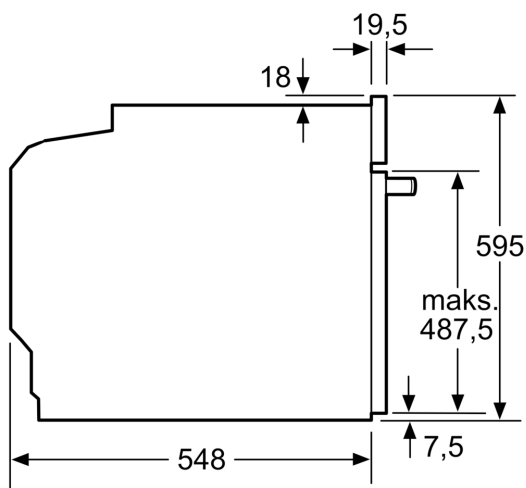

Beskrivelse

Teknisk data

Design:Innbygging
 Integriert rengjøringsystem:Pyrolytisk
 Nisjemål (H x B x D): 585-595 x 560-568 x 550 mm
 Mål: 595 x 594 x 548 mm
 Emballasjemål (H x B x D): 670 x 670 x 680 mm
 Materialet på kontrollpanelet: Glass
 Dørmateriale:Glass
 Vekt: 40.0 kg
 Nettovolum ovn: 71 l
 Type av varmeelement: ..4D-varmluft, Grill, stor flate, Varmluft eco, Konvensjonell varme, Konvensjonell varme ECO, Pizza-innstilling, Deep-frozen food special, Varmluftsgrill
 Temperaturregulering: Elektronisk
 Antall innvendig lys: 1
 Lengden på strømledningen: 120.0 cm
 EAN-kode: 4242003803295
 Antall ovnsrom - (2010/30/EU): 1
 Energiklasse: A+
 Energy consumption per cycle conventional (2010/30/EC): 0.87 kWh/cycle
 Energy consumption per cycle forced air convection (2010/30/EC): 0.69 kWh/cycle
 Energieffektivitetsindeks (2010/30/EU): 81.2 %
 Tilkoblingsgrad: 3600 W
 Sikring: 16 A
 Spenning: 220-240 V
 Frekvens: 50; 60 Hz
 Støpseltype: Schuko-/Gardy støpsel med jord
 Inkluderte tilbehør: 2 x Bakebrett, emalje, 1 x Kombirist, 1 x Langpanne

**iQ700, Innbyggingsovn, 60 x 60 cm, Hvit
HB672GCW2S**

Måltegninger

Mål i mm

Mål i mm

Dersom apparatet monteres under en platetopp, må benkeplate-tykkelsen (ev. inkl. underkonstruksjon) være som følger.

Platetopptype	min. benkeplatetykkelse	
	tradisjonell	plano
Induksjonsplatetopp	37 mm	38 mm
Heldekkende induksjonsplatetopp	47 mm	48 mm
Gassbluss	30 mm	38 mm
Elektrisk platetopp	27 mm	30 mm

Mål i mm