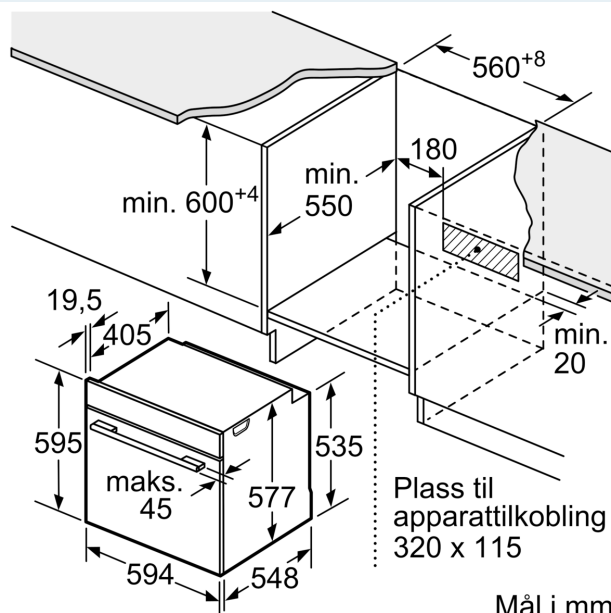

**iQ700, Innbyggingsovn, 60 x 60 cm, Hvit
HB672GCW2S**

Måltegninger

Mål i mm

Mål i mm

Dersom apparatet monteres under en platetopp, må benkeplate-tykkelsen (ev. inkl. underkonstruksjon) være som følger.

Platetopptype	min. benkeplatetykkelse	
	tradisjonell	plano
Induksjonsplatetopp	37 mm	38 mm
Heldekkende induksjonsplatetopp	47 mm	48 mm
Gassbluss	30 mm	38 mm
Elektrisk platetopp	27 mm	30 mm

Mål i mm