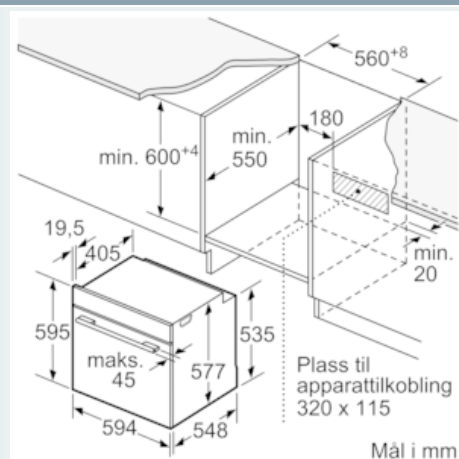

Måltegninger

Dersom apparatet monteres under en platetopp, må benkeplate-tykkelsen (ev. inkl. underkonstruksjon) være som følger.

Platetopptype	min. benkeplatetykkelse	
	tradisjonell	plano
Induksjonsplatetopp	37 mm	38 mm
Heldekkende induksjonsplatetopp	47 mm	48 mm
Gassbluss	30 mm	38 mm
Elektrisk platetopp	27 mm	30 mm