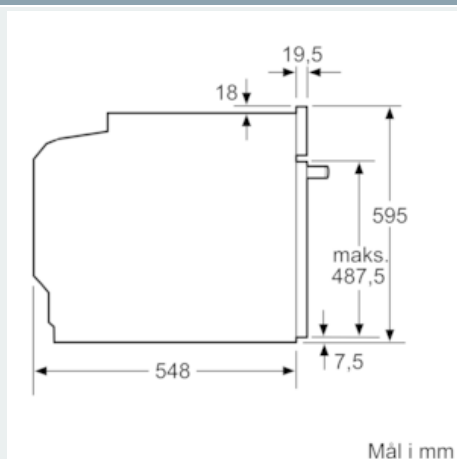

Beskrivelse

Teknisk data

Farge / materiale, front : hvit
 Konstruksjonstype : Bygg-inn
 Nisjemål i mm (H x B x D) : 585-595 x 560-568 x 550
 Mål i mm (HxBxD) : 595 x 594 x 548
 Emballasjemål (H x B x D) (mm) : 670 x 680 x 670
 Materialet på kontrollpanelet : Glass
 Dørmateriale : Glass
 Nettovekt (kg) : 39,050
 Nettovolum ovn (liter) : 71
 Ovnsfunksjoner : Hot Air-Eco, Omluftgrill, Over-/undervarme, Pizza setting, Stor flategrill
 Temperaturregulering : Elektronisk
 Antall innvendig lys : 1
 Godkjennelse : CE, VDE
 Lengden på strømledningen (cm) : 120
 EAN-kode : 4242003814673
 Antall ovnsrom - (2010/30/EU) : 1
 Energieffektivitetsklasse - (2010/30/EF) : A+
 Energy consumption per cycle conventional (2010/30/EC) : 0,87
 Energy consumption per cycle forced air convection (2010/30/EC) : 0,69
 Energieffektivitetsindeks (2010/30/EU) : 81,2
 Tilkoblingseffekt (W) : 3600
 Sikring (A) : 16
 Spenning (V) : 220-240
 Frekvens (Hz) : 60; 50
 Støpseltype : Schuko-/Gardy støpsel med jord, uten kontakt

Måltegninger

Dersom apparatet monteres under en platetopp, må benkeplate-tykkelsen (ev. inkl. underkonstruksjon) være som følger.

Platetopptype	min. benkeplatetykkelse	
	tradisjonell	plano
Induksjonsplatetopp	37 mm	38 mm
Heldekkende induksjonsplatetopp	47 mm	48 mm
Gassbluss	30 mm	38 mm
Elektrisk platetopp	27 mm	30 mm