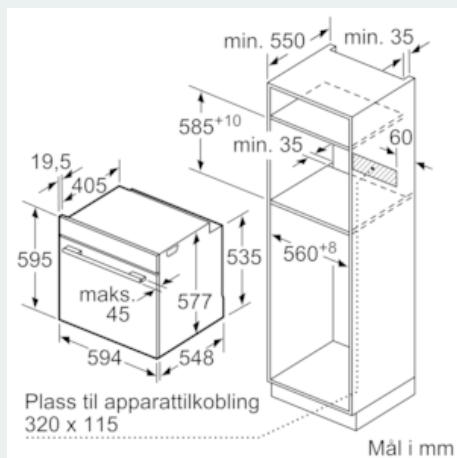

Måltegninger

Dersom apparatet monteres under en platetopp, må benkeplate-tykkelsen (ev. inkl. underkonstruksjon) være som følger.

Platetopptype	min. benkeplatetykkelse	
	tradisjonell	plano
Induksjonsplatetopp	37 mm	38 mm
Heldekkende induksjonsplatetopp	47 mm	48 mm
Gassbluss	30 mm	38 mm
Elektrisk platetopp	27 mm	30 mm