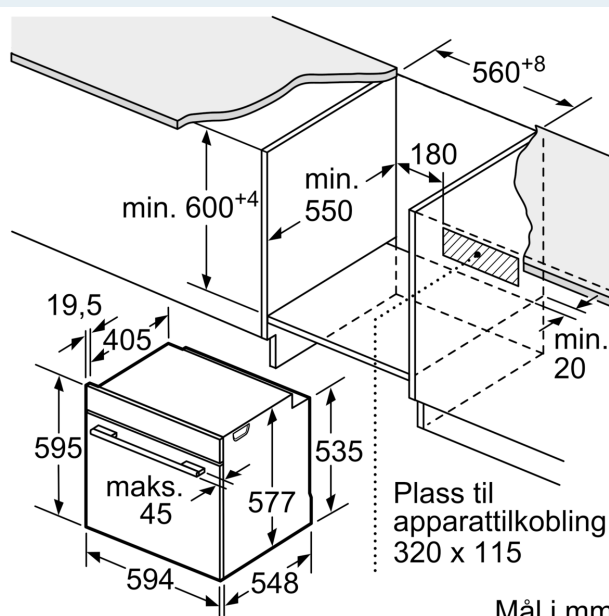

iQ700, Innbyggingsovn, 60 x 60 cm, Rustfritt stål HB672GBS1S

Måltegninger

Mål i mm

Mål i mm

Dersom apparatet monteres under en platetopp, må benkeplate-tykkelsen (ev. inkl. underkonstruksjon) være som følger.

Platetopptype	min. benkeplatetykkelse	
	tradisjonell	plano
Induksjonsplatetopp	37 mm	38 mm
Heldekkende induksjonsplatetopp	47 mm	48 mm
Gassbluss	30 mm	38 mm
Elektrisk platetopp	27 mm	30 mm

Mål i mm