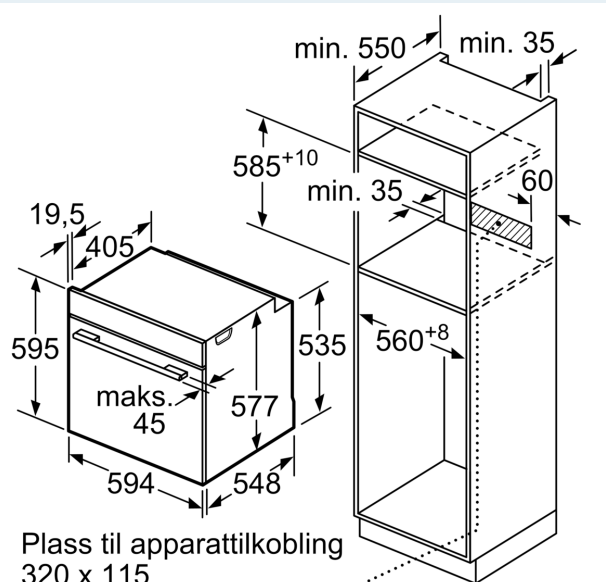

Beskrivelse

Teknisk data

Design:Innbygging
 Integrrert rengjøringsystem:Pyrolytisk
 Nisjemål (H x B x D): 585-595 x 560-568 x 550 mm
 Mål:595 x 594 x 548 mm
 Emballasjemål (H x B x D):670 x 670 x 680 mm
 Materialet på kontrollpanelet:Rustfritt stål
 Dørmateriale:Glass
 Vekt: 38.7 kg
 Nettovolum ovn: 71 l
 Type av varmeelement: ..4D-varmluft, Grill, stor flate, Varmluft eco, Konvensjonell varme, Konvensjonell varme ECO, Pizza-innstilling, Deep-frozen food special, Varmluftsgrill
 Temperaturregulering: Elektronisk
 Antall innvendig lys: 1
 Lengden på strømledningen: 120.0 cm
 EAN-kode: 4242003707432
 Antall ovnsrom - (2010/30/EU): 1
 Energiklasse: A+
 Energy consumption per cycle conventional (2010/30/EC):0.87 kWh/cycle
 Energy consumption per cycle forced air convection (2010/30/EC): 0.69 kWh/cycle
 Energieffektivitetsindeks (2010/30/EU):81.2 %
 Tilkoblingsgrad: 3600 W
 Sikring: 16 A
 Spenning: 220-240 V
 Frekvens: 60; 50 Hz
 Støpseltype: Schuko-/Gardy støpsel med jord
 Inkluderte tilbehør: 1 x Bakebrett, emalje, 1 x Kombirist, 1 x Langpanne

iQ700, Innbyggingsovn, 60 x 60 cm, Rustfritt stål HB672GBS1S

Måltegninger

Mål i mm

Mål i mm

Dersom apparatet monteres under en platetopp, må benkeplate-tykkelsen (ev. inkl. underkonstruksjon) være som følger.

Platetopptype	min. benkeplatetykkelse	
	tradisjonell	plano
Induksjonsplatetopp	37 mm	38 mm
Heldekkende induksjonsplatetopp	47 mm	48 mm
Gassbluss	30 mm	38 mm
Elektrisk platetopp	27 mm	30 mm

Mål i mm