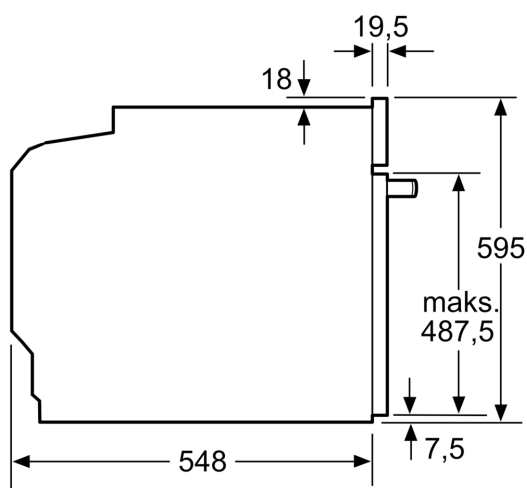

Beskrivelse

Teknisk data

Design:Innbygging
 Integrrert rengjøringsystem:Pyrolytisk
 Nisjemål (H x B x D): 585-595 x 560-568 x 550 mm
 Mål:595 x 594 x 548 mm
 Emballasjemål (H x B x D):670 x 670 x 680 mm
 Materialet på kontrollpanelet:Rustfritt stål
 Dørmateriale:Glass
 Vekt: 38.7 kg
 Nettovolum ovn: 71 l
 Type av varmeelement: ..4D-varmluft, Grill, stor flate, Varmluft eco, Konvensjonell varme, Konvensjonell varme ECO, Pizza-innstilling, Deep-frozen food special, Varmluftsgrill
 Temperaturregulering: Elektronisk
 Antall innvendig lys: 1
 Lengden på strømledningen: 120.0 cm
 EAN-kode: 4242003707432
 Antall ovnsrom - (2010/30/EU): 1
 Energiklasse: A+
 Energy consumption per cycle conventional (2010/30/EC):0.87 kWh/cycle
 Energy consumption per cycle forced air convection (2010/30/EC): 0.69 kWh/cycle
 Energieffektivitetsindeks (2010/30/EU):81.2 %
 Tilkoblingsgrad: 3600 W
 Sikring: 16 A
 Spenning: 220-240 V
 Frekvens: 60; 50 Hz
 Støpseltype: Schuko-/Gardy støpsel med jord
 Inkluderte tilbehør: 1 x Bakebrett, emalje, 1 x Kombirist, 1 x Langpanne

iQ700, Innbyggingsovn, 60 x 60 cm, Rustfritt stål HB672GBS1S

Måltegninger

Mål i mm

Mål i mm

Dersom apparatet monteres under en platetopp, må benkeplate-tykkelsen (ev. inkl. underkonstruksjon) være som følger.