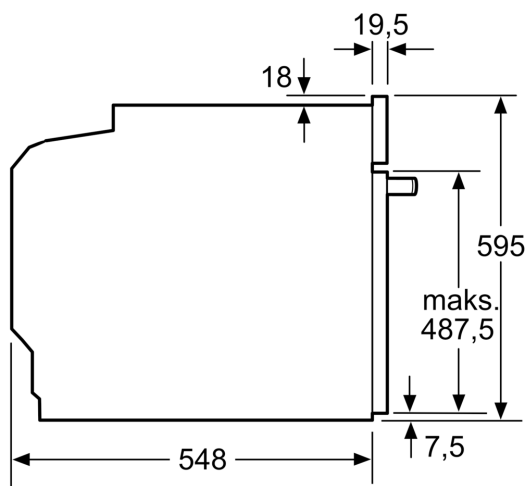

Beskrivelse

Teknisk data

Design:Innbygging
 Integrrert rengjøringsystem:Pyrolytisk
 Nisjemål (H x B x D): 585-595 x 560-568 x 550 mm
 Mål:595 x 594 x 548 mm
 Emballasjemål (H x B x D):670 x 670 x 680 mm
 Materialet på kontrollpanelet:Rustfritt stål
 Dørmateriale:Glass
 Vekt: 36.8 kg
 Nettovolum ovn: 71 l
 Type av varmeelement: ..4D-varmluft, Grill, stor flate, Varmluft eco, Konvensjonell varme, Konvensjonell varme ECO, Pizza-innstilling, Deep-frozen food special, Varmluftgrill
 Temperaturregulering: Elektronisk
 Antall innvendig lys: 1
 Lengden på strømledningen: 120.0 cm
 EAN-kode: 4242003672518
 Antall ovnsrom - (2010/30/EU): 1
 Energiklasse: A+
 Energy consumption per cycle conventional (2010/30/EC):0.87 kWh/cycle
 Energy consumption per cycle forced air convection (2010/30/EC): 0.69 kWh/cycle
 Energieffektivitetsindeks (2010/30/EU): 81.2 %
 Tilkoblingsgrad: 3600 W
 Sikring: 16 A
 Spenning: 220-240 V
 Frekvens: 60; 50 Hz
 Støpseltype: Schuko-/Gardy støpsel med jord
 Inkluderte tilbehør: 1 x Kombirist, 1 x Langpanne

Måltegninger

Mål i mm

Mål i mm

Dersom apparatet monteres under en platetopp, må benkeplate-tykkelsen (ev. inkl. underkonstruksjon) være som følger.

Platetoptype	min. benkeplatetykkelse	
	tradisjonell	plano
Induksjonsplatetopp	37 mm	38 mm
Heldekkende induksjonsplatetopp	47 mm	48 mm
Gassbluss	30 mm	38 mm
Elektrisk platetopp	27 mm	30 mm

Mål i mm