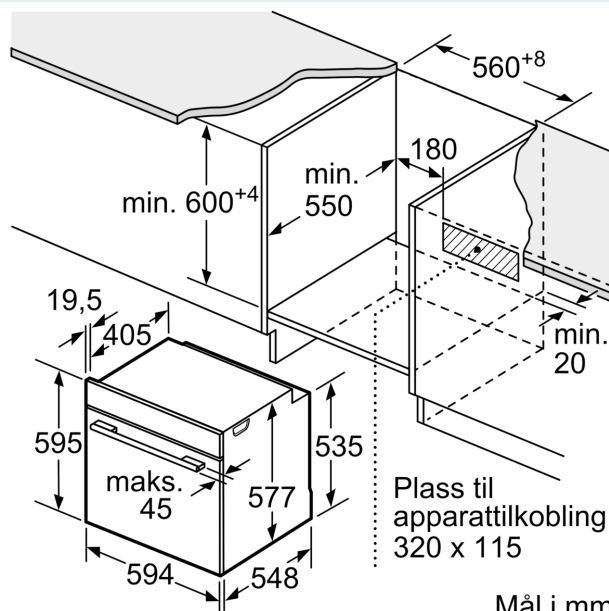

Beskrivelse

Teknisk data

Design:Innbygging
 Integrrert rengjøringsystem:Pyrolytisk
 Nisjemål (H x B x D): 585-595 x 560-568 x 550 mm
 Mål:595 x 594 x 548 mm
 Emballasjemål (H x B x D):670 x 670 x 680 mm
 Materialet på kontrollpanelet:Rustfritt stål
 Dørmateriale:Glass
 Vekt: 36.8 kg
 Nettovolum ovn: 71 l
 Type av varmeelement: ..4D-varmluft, Grill, stor flate, Varmluft eco, Konvensjonell varme, Konvensjonell varme ECO, Pizza-innstilling, Deep-frozen food special, Varmluftgrill
 Temperaturregulering: Elektronisk
 Antall innvendig lys: 1
 Lengden på strømledningen: 120.0 cm
 EAN-kode: 4242003672518
 Antall ovnsrom - (2010/30/EU): 1
 Energiklasse: A+
 Energy consumption per cycle conventional (2010/30/EC):0.87 kWh/cycle
 Energy consumption per cycle forced air convection (2010/30/EC): 0.69 kWh/cycle
 Energieffektivitetsindeks (2010/30/EU): 81.2 %
 Tilkoblingsgrad: 3600 W
 Sikring: 16 A
 Spenning: 220-240 V
 Frekvens: 60; 50 Hz
 Støpseltype: Schuko-/Gardy støpsel med jord
 Inkluderte tilbehør: 1 x Kombirist, 1 x Langpanne

Måltegninger

Mål i mm

Mål i mm

Dersom apparatet monteres under en platetopp, må benkeplate-tykkelsen (ev. inkl. underkonstruksjon) være som følger.

Platetoptype	min. benkeplatetykkelse	
	tradisjonell	plano
Induksjonsplatetopp	37 mm	38 mm
Heldekkende induksjonsplatetopp	47 mm	48 mm
Gassbluss	30 mm	38 mm
Elektrisk platetopp	27 mm	30 mm

Mål i mm