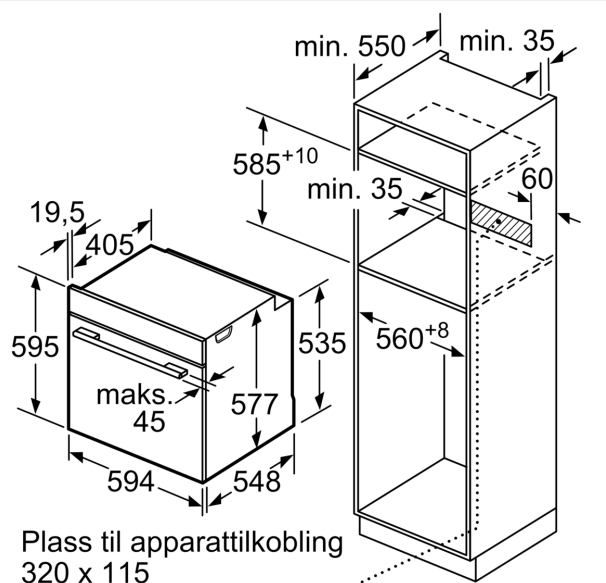

Beskrivelse

Teknisk data

Design:Innbygging
 Integrrert rengjøringsystem:Pyrolytisk
 Nisjemål (H x B x D): 585-595 x 560-568 x 550 mm
 Mål:595 x 594 x 548 mm
 Emballasjemål (H x B x D):670 x 670 x 680 mm
 Materialet på kontrollpanelet:Rustfritt stål
 Dørmateriale:Glass
 Vekt: 36.8 kg
 Nettovolum ovn: 71 l
 Type av varmeelement: ..4D-varmluft, Grill, stor flate, Varmluft eco, Konvensjonell varme, Konvensjonell varme ECO, Pizza-innstilling, Deep-frozen food special, Varmluftgrill
 Temperaturregulering: Elektronisk
 Antall innvendig lys: 1
 Lengden på strømledningen: 120.0 cm
 EAN-kode: 4242003672518
 Antall ovnsrom - (2010/30/EU): 1
 Energiklasse: A+
 Energy consumption per cycle conventional (2010/30/EC):0.87 kWh/cycle
 Energy consumption per cycle forced air convection (2010/30/EC): 0.69 kWh/cycle
 Energieffektivitetsindeks (2010/30/EU): 81.2 %
 Tilkoblingsgrad: 3600 W
 Sikring: 16 A
 Spenning: 220-240 V
 Frekvens: 60; 50 Hz
 Støpseltype: Schuko-/Gardy støpsel med jord
 Inkluderte tilbehør: 1 x Kombirist, 1 x Langpanne

Måltegninger

Mål i mm

Mål i mm

Dersom apparatet monteres under en platetopp, må benkeplate-tykkelsen (ev. inkl. underkonstruksjon) være som følger.

Platetoptype	min. benkeplatetykkelse	
	tradisjonell	plano
Induksjonsplatetopp	37 mm	38 mm
Heldekkende induksjonsplatetopp	47 mm	48 mm
Gassbluss	30 mm	38 mm
Elektrisk platetopp	27 mm	30 mm

Mål i mm