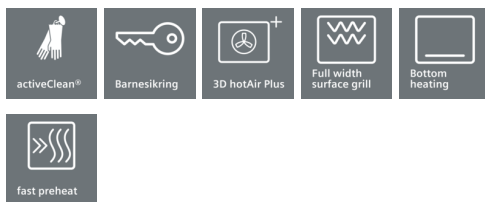

iQ500, Innbyggingsovn, sort HB65AR620S

Innbyggingsovn - enkel, moderne og lett håndterlig. Høyde 60 cm.

- ✓ Energieffektiv matlaging og baking på ett nivå med varmluftsprogrammet hotAir Eco.
- ✓ activeClean®: på grunn av automatisk selvrengrensing trenger ovnen knapt manuell rengjøring.
- ✓ Energiklasse A for effektiv steking og baking

Beskrivelse

Teknisk data

Farge / materiale, front : sort
 Konstruksjonstype : Bygg-inn
 Integriert rengjøringsssystem : Pyrolytisk
 Nisjemål i mm (H x B x D) : 575-597 x 560-568 x 550
 Mål i mm (HxBxD) : 595 x 595 x 515
 Emballasjemål (H x B x D) (mm) : 665 x 635 x 635
 Materialet på kontrollpanelet : metall lakkert
 Dørmateriale : Glass
 Nettovekt (kg) : 36,610
 Nettovolum ovn (liter) : 57
 Ovnfunksjoner : Hot Air-Eco, Omluftsgrill, Over-/undervarme, Stor vario-flategrill, Undervarme, Varmluft
 Materiale i ovnsrom : Emaljert
 Temperaturregulering : Elektronisk
 Antall innvendig lys : 1
 Godkjennelse : AENOR, CE
 Lengden på strømledningen (cm) : 95
 EAN-kode : 4242003646717
 Antall ovnsrom - (2010/30/EU) : 1
 Energieffektivitetsklasse - (2010/30/EF) : A
 Energy consumption per cycle conventional (2010/30/EC) : 0,90
 Energy consumption per cycle forced air convection (2010/30/EC) : 0,70
 Energieffektivitetsindeks (2010/30/EU) : 88,6
 Tilkoblingseffekt (W) : 3580
 Sikring (A) : 16
 Spenning (V) : 220-240
 Frekvens (Hz) : 50
 Støpseltype : Schuko-/Gardy støpsel med jord

Ekstra tilbehør

HZ317000 Pizzaform, 35 cm

4 242003 646717

iQ500, Innbyggingsovn, sort HB65AR620S

Beskrivelse

Type stekeovn / stekefunksjon

- Ovnsvolum: 57 l
- Energiflasse A
- 6 stk. stekefunksjoner: stor variogrill, varmluftgrill, undervarme, over-/undervarme, varmluft, varmluft eco
- Temperaturregulering 50 - 270° C

Design

- Displayfarge hvit, med blå lysdioder
- popOut brytere, Sylinderbryter(e)
- Innerdør i helglass
- Elektronisk ur

Komfort

- activeClean - automatisk selvrens med pyrolyse
- Automatisk hurtigoppvarming
- Ovnsbelysning i tak