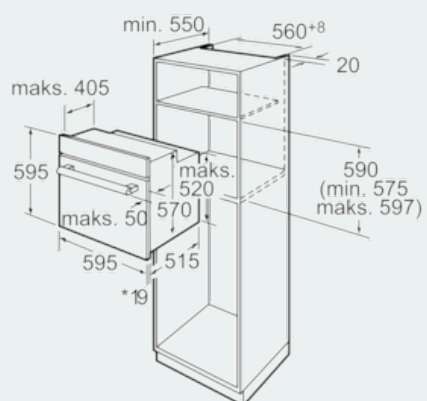

Beskrivelse

Teknisk data

Farge / materiale, front : sort
 Konstruksjonstype : Bygg-inn
 Integriert rengjøringsssystem : Pyrolytisk
 Nisjemål i mm (H x B x D) : 575-597 x 560-568 x 550
 Mål i mm (HxBxD) : 595 x 595 x 515
 Emballasjemål (H x B x D) (mm) : 665 x 635 x 635
 Materialet på kontrollpanelet : metall lakkert
 Dørmateriale : Glass
 Nettovekt (kg) : 36,610
 Nettovolum ovn (liter) : 57
 Ovnfunksjoner : Hot Air-Eco, Omluftsgrill, Over-/undervarme, Stor vario-flategrill, Undervarme, Varmluft
 Materiale i ovnsrom : Emaljert
 Temperaturregulering : Elektronisk
 Antall innvendig lys : 1
 Godkjennelse : AENOR, CE
 Lengden på strømledningen (cm) : 95
 EAN-kode : 4242003646717
 Antall ovnsrom - (2010/30/EU) : 1
 Energieffektivitetsklasse - (2010/30/EF) : A
 Energy consumption per cycle conventional (2010/30/EC) : 0,90
 Energy consumption per cycle forced air convection (2010/30/EC) : 0,70
 Energieffektivitetsindeks (2010/30/EU) : 88,6
 Tilkoblingseffekt (W) : 3580
 Sikring (A) : 16
 Spenning (V) : 220-240
 Frekvens (Hz) : 50
 Støpseltype : Schuko-/Gardy støpsel med jord

Måltegninger

* Gjelder metallfronter 20 mm Mål i mm

* Gjelder metallfronter 20 mm Mål i mm