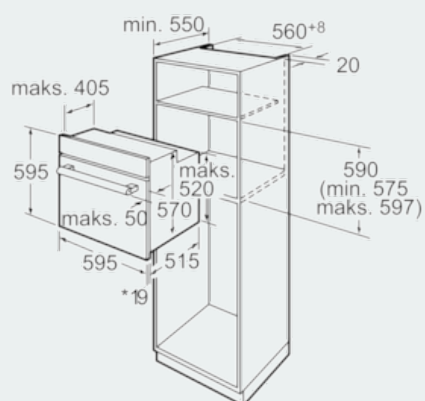

Beskrivelse

Teknisk data

Farge / materiale, front : edelstål
 Konstruksjonstype : Bygg-inn
 Integrrert rengjøringsssystem : Pyrolytisk
 Nisjemål i mm (H x B x D) : 575-597 x 560-568 x 550
 Mål i mm (HxBxD) : 595 x 595 x 515
 Emballasjemål (H x B x D) (mm) : 665 x 635 x 635
 Materialet på kontrollpanelet : Rustfritt stål
 Dørmateriale : Glass
 Nettovekt (kg) : 36,610
 Nettovolum ovn (liter) : 57
 Ovnsfunksjoner : Hot Air-Eco, Omluftsg Grill, Over-/undervarme, Stor vario-flategrill, Undervarme, Varmluft
 Materiale i ovnsrom : Emaljert
 Temperaturregulering : Elektronisk
 Antall innvendig lys : 1
 Godkjennelse : AENOR, CE
 Lengden på strømledningen (cm) : 95
 EAN-kode : 4242003646724
 Antall ovnsrom - (2010/30/EU) : 1
 Energieffektivitetsklasse - (2010/30/EF) : A
 Energy consumption per cycle conventional (2010/30/EC) : 0,90
 Energy consumption per cycle forced air convection (2010/30/EC) : 0,70
 Energieffektivitetsindeks (2010/30/EU) : 88,6
 Tilkoblingseffekt (W) : 3580
 Sikring (A) : 16
 Spenning (V) : 220-240
 Frekvens (Hz) : 50
 Støpseltype : Schuko-/Gardy støpsel med jord

Måltegninger

* Gjelder metallfronter 20 mm

Mål i mm

* Gjelder metallfronter 20 mm

Mål i mm