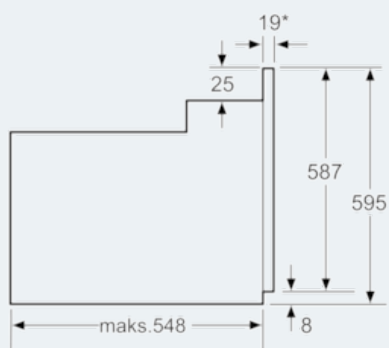

**iQ500**  
**Innbyggingsovn**  
**sort**  
**HB63A1620S**

Måltegninger

\* Gjelder metallfronter 20 mm

Mål i mm

\* Gjelder metallfronter 20 mm

Mål i mm