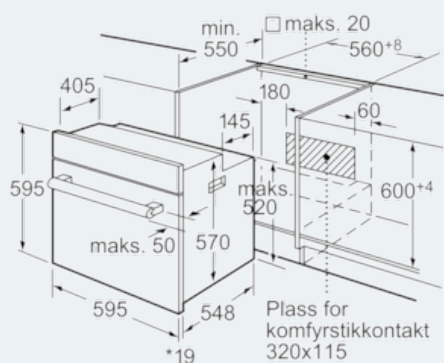

**iQ500**  
**Innbyggingsovn**  
**sort**  
**HB63A1620S**

Måltegninger

\* Gjelder metallfronter 20 mm

Mål i mm

\* Gjelder metallfronter 20 mm

Mål i mm