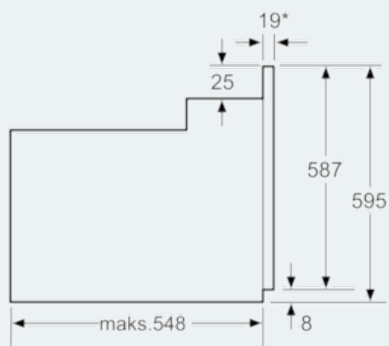

**iQ500**  
**Innbyggingsovn**  
**hvit**  
**HB63A1220S**

Måltegninger

\* Gjelder metallfronter 20 mm

Mål i mm

\* Gjelder metallfronter 20 mm

Mål i mm