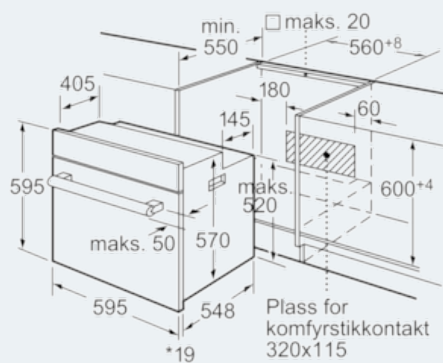

**iQ500**  
**Innbyggingsovn**  
**hvit**  
**HB63A1220S**

Måltegninger

\* Gjelder metallfronter 20 mm

Mål i mm

\* Gjelder metallfronter 20 mm

Mål i mm