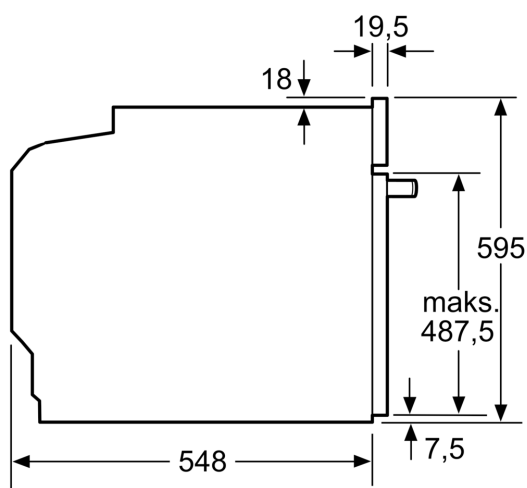

iQ700, Innbyggingsovn, 60 x 60 cm, Rustfritt stål HB634GCS1S

Måltegninger