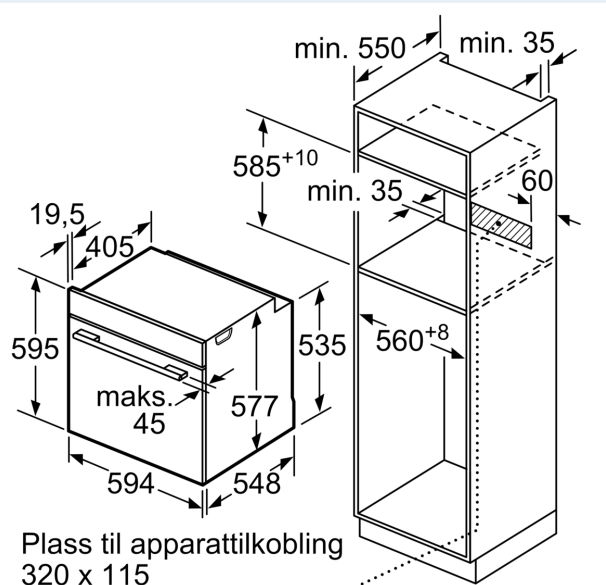

Mål i mm

Mål i mm

Dersom apparatet monteres under en platetopp, må benkeplate-tykkelsen (ev. inkl. underkonstruksjon) være som følger.

Platetoptype	min. benkeplatetykkelse	
	tradisjonell	plano
Induksjonsplatetopp	37 mm	38 mm
Heldekkende induksjonsplatetopp	47 mm	48 mm
Gassbluss	30 mm	38 mm
Elektrisk platetopp	27 mm	30 mm