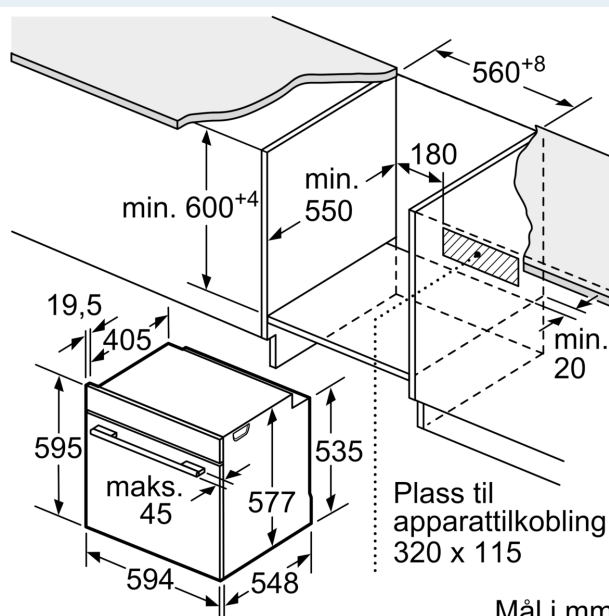

#### Dimensjoner

- Mål (HxBxD): 595 mm x 594 mm x 548 mm

- Nisjemål (hxwxd): 585 mm - 595 mm x 560 mm-568 mm x 550 mm
- Vennligst se innbyggingsmål i strektegningene.
- Vi anbefaler å velge komplementære produkter fra IQ700, for å sikre en optimal designkombinasjon av dine integrerte hvitevarer.

### Måltegninger

Mål i mm

Mål i mm

Dersom apparatet monteres under en platetopp, må benkeplate-tykkelsen (ev. inkl. underkonstruksjon) være som følger.

Platetoptype	min. benkeplatetykkelse	
	tradisjonell	plano
Induksjonsplatetopp	37 mm	38 mm
Heldekkende induksjonsplatetopp	47 mm	48 mm
Gassbluss	30 mm	38 mm
Elektrisk platetopp	27 mm	30 mm

Mål i mm