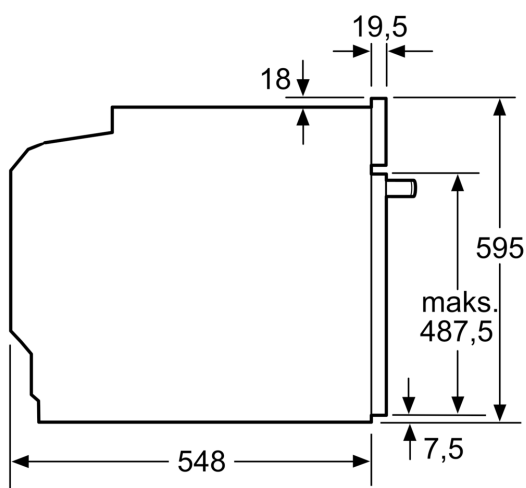

### Tekniske info

- Lengde kabel: 120 cm
- Spennning: 220 - 240 V
- Total tilkoblingsverdi elektr.: 3.6 kW
- Energiklasse (ihht EU Nr. 65/2014): A+
- Energriforbruk i standard drift: 0.87 kWh
- Energriforbruk i varmluftsdrift: 0.69 kWh
- Antall ovnsrom: 1 Varmekilde: elektrisk Volum ovnsrom: 71 l

### Dimensjoner

- Mål (HxBxD): 595 mm x 594 mm x 548 mm

- Nisjemål (hxwxd): 585 mm - 595 mm x 560 mm-568 mm x 550 mm
- Vennligst se innbyggingsmål i strektegningene.
- Vi anbefaler å velge komplementære produkter fra IQ700, for å sikre en optimal designkombinasjon av dine integrerte hvitevarer.

**iQ700, Innbyggingsovn, 60 x 60 cm, Rustfritt stål  
HB634GBS1**

Mål i mm

Mål i mm

Dersom apparatet monteres under en platetopp, må benkeplate-tykkelsen (ev. inkl. underkonstruksjon) være som følger.

Platetopptype	min. benkeplatetykkelse	
	tradisjonell	plano
Induksjonsplatetopp	37 mm	38 mm
Heldekkende induksjonsplatetopp	47 mm	48 mm
Gassbluss	30 mm	38 mm
Elektrisk platetopp	27 mm	30 mm

Mål i mm