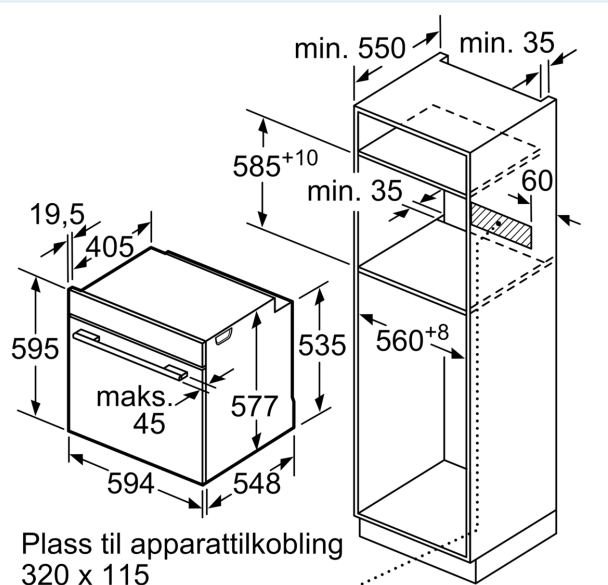

### Dimensjoner

- Mål (HxBxD): 595 mm x 594 mm x 548 mm

- Nisjemål (hxwxd): 585 mm - 595 mm x 560 mm-568 mm x 550 mm
- Vennligst se innbyggingsmål i strektegningene.
- Vi anbefaler å velge komplementære produkter fra IQ700, for å sikre en optimal designkombinasjon av dine integrerte hvitevarer.

**iQ700, Innbyggingsovn, 60 x 60 cm, Rustfritt stål  
HB634GBS1**

Mål i mm

Mål i mm

Dersom apparatet monteres under en platetopp, må benkeplate-tykkelsen (ev. inkl. underkonstruksjon) være som følger.

Platetopptype	min. benkeplatetykkelse	
	tradisjonell	plano
Induksjonsplatetopp	37 mm	38 mm
Heldekkende induksjonsplatetopp	47 mm	48 mm
Gassbluss	30 mm	38 mm
Elektrisk platetopp	27 mm	30 mm

Mål i mm