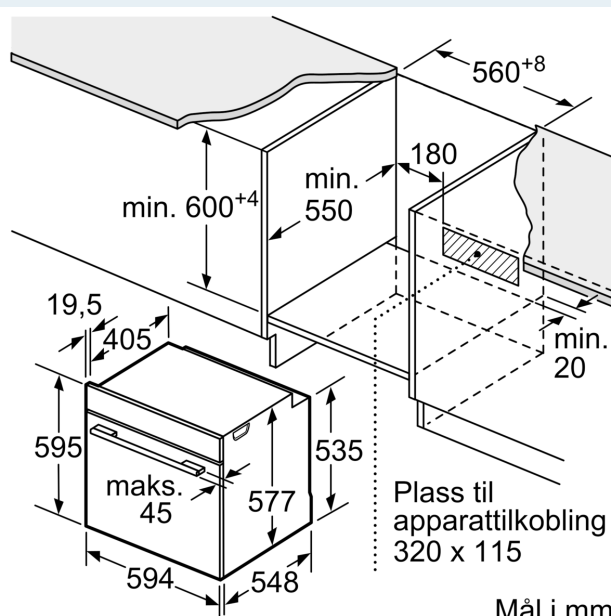

### Dimensjoner

- Mål (HxBxD): 595 mm x 594 mm x 548 mm

- Nisjemål (hxwxd): 585 mm - 595 mm x 560 mm-568 mm x 550 mm
- Vennligst se innbyggingsmål i strektegningene.
- Vi anbefaler å velge komplementære produkter fra IQ700, for å sikre en optimal designkombinasjon av dine integrerte hvitevarer.

**iQ700, Innbyggingsovn, 60 x 60 cm, Rustfritt stål  
HB634GBS1**

Mål i mm

Mål i mm

Dersom apparatet monteres under en platetopp, må benkeplate-tykkelsen (ev. inkl. underkonstruksjon) være som følger.

Platetopptype	min. benkeplatetykkelse	
	tradisjonell	plano
Induksjonsplatetopp	37 mm	38 mm
Heldekkende induksjonsplatetopp	47 mm	48 mm
Gassbluss	30 mm	38 mm
Elektrisk platetopp	27 mm	30 mm

Mål i mm