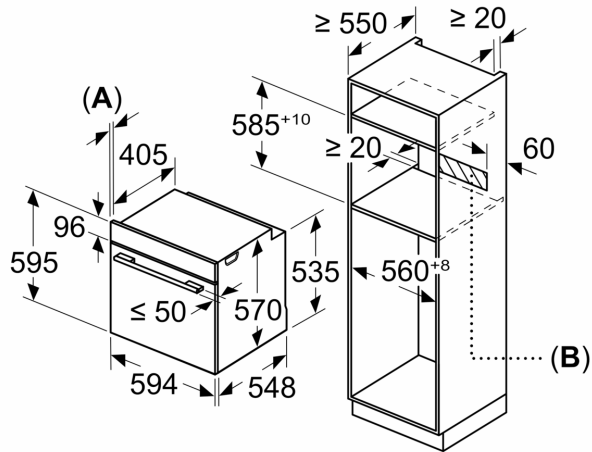

#### Dimensjoner

- Mål (HxBxD): 595 mm x 594 mm x 548 mm
- Nisjemål (hxwxh): 585 mm - 595 mm x 560 mm-568 mm x 550 mm
- Vennligst se innbyggingsmål i strektegningene.
- Vi anbefaler å velge komplementære produkter fra IQ500, for å sikre en optimal designkombinasjon av dine integrerte hvitevarer.

**iQ500, Innbyggingsovn, 60 x 60 cm, Rustfritt stål  
HB578ACS1S**

Måltegninger

Mål i mm

**A:** 19,5 mm  
**B:** Plass til apparatilkobling 320 x 115 mm

Innbygging med platetopp.

Avstand min.:  
Induksjonstopp: 5 mm  
Gassbluss: 5 mm  
Elektrisk platetopp: 2 mm