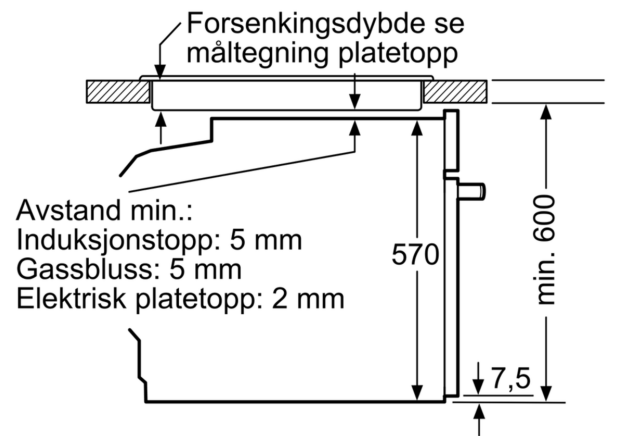

#### Dimensjoner

- Mål (HxBxD): 595 mm x 594 mm x 548 mm
- Nisjemål (hxwxh): 585 mm - 595 mm x 560 mm-568 mm x 550 mm
- Vennligst se innbyggingsmål i strektegningene.
- Vi anbefaler å velge komplementære produkter fra IQ500, for å sikre en optimal designkombinasjon av dine integrerte hvitevarer.

**iQ500, Innbyggingsovn, 60 x 60 cm, Rustfritt stål  
HB578ACS1S**

Måltegninger

Mål i mm

**A:** 19,5 mm  
**B:** Plass til apparatilkobling 320 x 115 mm

Innbygging med platetopp.

Avstand min.:  
Induksjonstopp: 5 mm  
Gassbluss: 5 mm  
Elektrisk platetopp: 2 mm