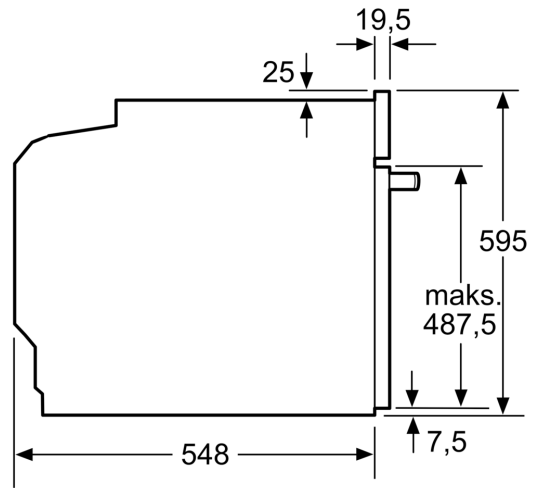

#### Tekniske info

- Lengde kabel: 120 cm
- Spenning: 220 - 240 V
- Total tilkoblingsverdi elektr.: 3.6 kW

- Energiklasse (ihht EU Nr. 65/2014): A
- Energriforbruk i standard drift:0.99 kWh
- Energriforbruk i varmluftsdriфт:0.81 kWh
- Antall ovnsrom: 1 Varmekilde: elektrisk Volum ovnsrom:71 l

#### Dimensjoner

- Mål (HxBxD): 595 mm x 594 mm x 548 mm
- Nisjemål (hxwxh): 585 mm - 595 mm x 560 mm-568 mm x 550 mm
- Vennligst se innbyggingsmål i strektegningene.
- Vi anbefaler å velge komplementære produkter fra IQ500, for å sikre en optimal designkombinasjon av dine integrerte hvitevarer.

**iQ500, Innbyggingsovn, 60 x 60 cm, Rustfritt stål  
HB578ACS1S**

Måltegninger

Mål i mm

**A:** 19,5 mm  
**B:** Plass til apparatilkobling 320 x 115 mm

Innbygging med platetopp.

Avstand min.:  
Induksjonstopp: 5 mm  
Gassbluss: 5 mm  
Elektrisk platetopp: 2 mm