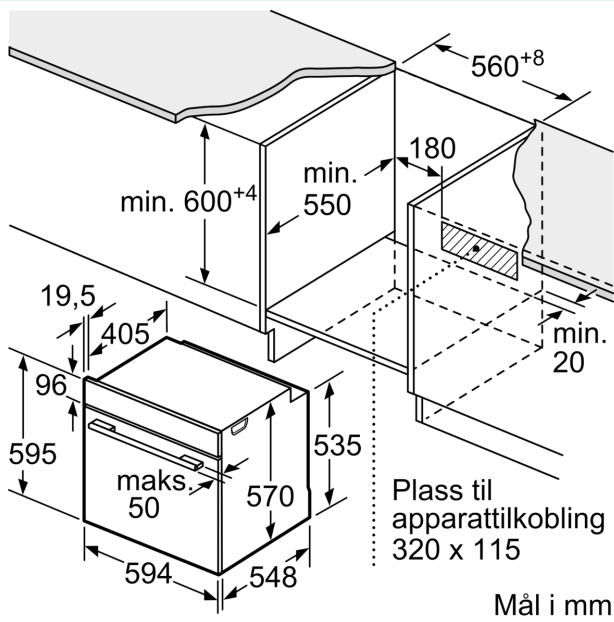

#### Tekniske info

- Lengde kabel: 120 cm
- Spenning: 220 - 240 V
- Total tilkoblingsverdi elektr.: 3.6 kW

- Energiklasse (ihht EU Nr. 65/2014): A
- Energriforbruk i standard drift:0.99 kWh
- Energriforbruk i varmluftsdriфт:0.81 kWh
- Antall ovnsrom: 1 Varmekilde: elektrisk Volum ovnsrom:71 l

#### Dimensjoner

- Mål (HxBxD): 595 mm x 594 mm x 548 mm
- Nisjemål (hxwxh): 585 mm - 595 mm x 560 mm-568 mm x 550 mm
- Vennligst se innbyggingsmål i strektegningene.
- Vi anbefaler å velge komplementære produkter fra IQ500, for å sikre en optimal designkombinasjon av dine integrerte hvitevarer.

**iQ500, Innbyggingsovn, 60 x 60 cm, Rustfritt stål  
HB578ACS1S**

Måltegninger

Mål i mm

**A:** 19,5 mm  
**B:** Plass til apparatilkobling 320 x 115 mm

Innbygging med platetopp.

Avstand min.:  
Induksjonstopp: 5 mm  
Gassbluss: 5 mm  
Elektrisk platetopp: 2 mm