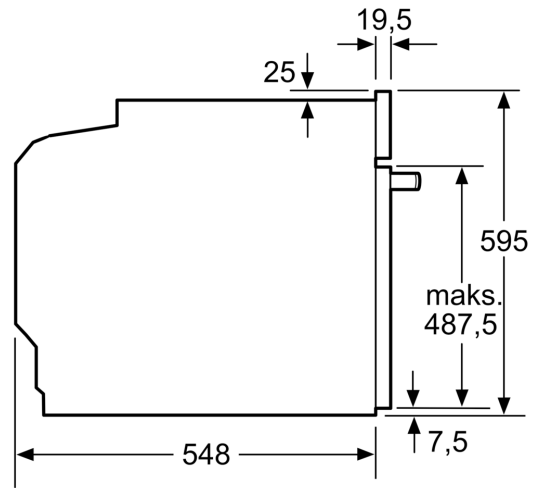

#### Tekniske info

- Lengde kabel: 120 cm
- Spenning: 220 - 240 V
- Total tilkoblingsverdi elektr.: 3.6 kW
- Energiklasse (ihht EU Nr. 65/2014): A
- Energriforbruk i standard drift: 0.97 kWh
- Energriforbruk i varmluftsdrift: 0.81 kWh
- Antall ovnsrom: 1 Varmekilde: elektrisk Volum ovnsrom: 71 l

#### Dimensjoner

- Mål (HxBxD): 595 mm x 594 mm x 548 mm
- Nisjemål (hxwx): 585 mm - 595 mm x 560 mm - 568 mm x 550 mm
- Vennligst se innbyggingsmål i strektegningene.
- Vi anbefaler å velge komplementære produkter fra IQ300, for å sikre en optimal designkombinasjon av dine integrerte hvitevarer.

**iQ300, Innbyggingsovn, 60 x 60 cm, Rustfritt stål  
HB533ABROS**

Måltegninger

Mål i mm

**A:** 19,5 mm  
**B:** Plass til apparatilkobling 320 x 115 mm

Innbygging med platetopp.