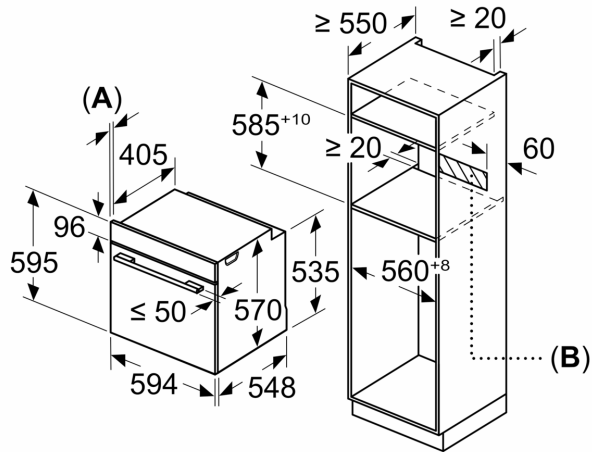

#### Dimensjoner

- Mål (HxBxD): 595 mm x 594 mm x 548 mm
- Nisjemål (hxwx): 585 mm - 595 mm x 560 mm - 568 mm x 550 mm
- Vennligst se innbyggingsmål i strektegningene.
- Vi anbefaler å velge komplementære produkter fra IQ300, for å sikre en optimal designkombinasjon av dine integrerte hvitevarer.

**iQ300, Innbyggingsovn, 60 x 60 cm, Rustfritt stål  
HB533ABROS**

Måltegninger

Mål i mm

**A:** 19,5 mm  
**B:** Plass til apparatilkobling 320 x 115 mm

Innbygging med platetopp.