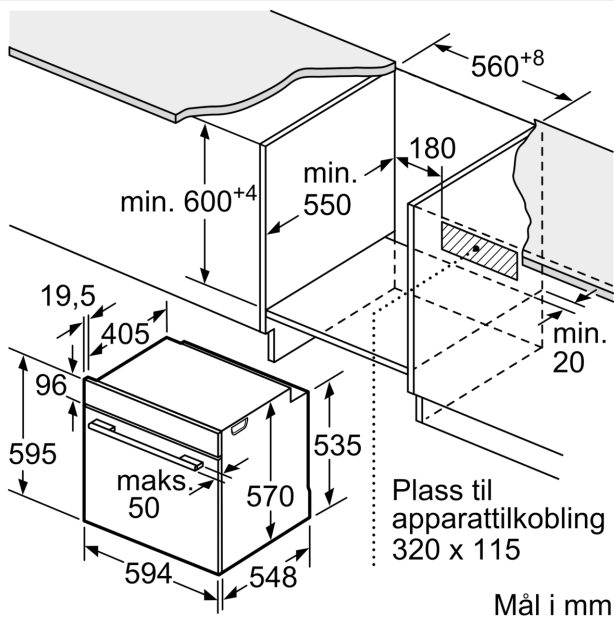

#### Dimensjoner

- Mål (HxBxD): 595 mm x 594 mm x 548 mm
- Nisjemål (hxwx): 585 mm - 595 mm x 560 mm - 568 mm x 550 mm
- Vennligst se innbyggingsmål i strektegningene.
- Vi anbefaler å velge komplementære produkter fra IQ300, for å sikre en optimal designkombinasjon av dine integrerte hvitevarer.

**iQ300, Innbyggingsovn, 60 x 60 cm, Rustfritt stål  
HB533ABROS**

Måltegninger

Mål i mm

**A:** 19,5 mm  
**B:** Plass til apparatilkobling 320 x 115 mm

Innbygging med platetopp.