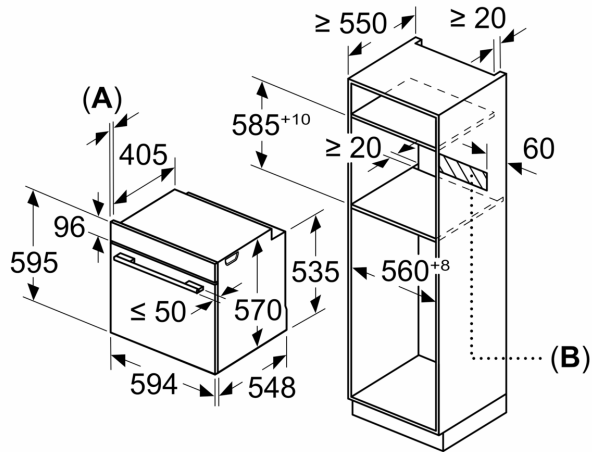

Dimensjoner

- Mål (HxBxD): 595 mm x 594 mm x 548 mm
- Nisjemål (hxwxd): 585 mm - 595 mm x 560 mm-568 mm x 550 mm
- Vennligst se innbyggingsmål i strektegningene.
- Vi anbefaler å velge komplementære produkter fra IQ500, for å sikre en optimal designkombinasjon av dine integrerte hvitevarer.

**iQ500, Innbyggingsovn, 60 x 60
cm, Hvit
HB517GCW1S**

Måltegninger

Mål i mm

Mål i mm

Mål i mm

A: 19,5 mm
B: Plass til apparatilkobling 320 x 115 mm

Innbygging med platetopp.

Avstand min.:
Induksjonstopp: 5 mm
Gassbluss: 5 mm
Elektrisk platetopp: 2 mm

Mål i mm