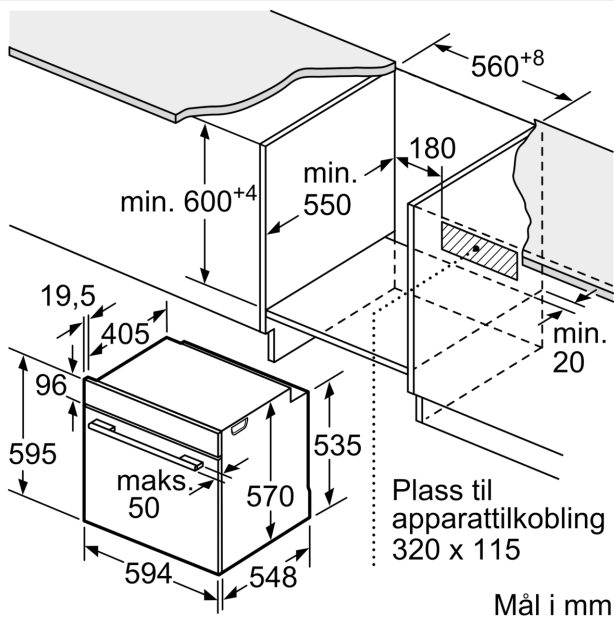

Tekniske info

- Lengde kabel: 120 cm
- Spenning: 220 - 240 V
- Total tilkoblingsverdi elektr.: 3.6 kW
- Energiklasse (ihht EU Nr. 65/2014): A
- Energriforbruk i standard drift: 0.97 kWh
- Energriforbruk i varmluftsdrift: 0.81 kWh
- Antall ovnsrom: 1 Varmekilde: elektrisk Volum ovnsrom: 71 l

Dimensjoner

- Mål (HxBxD): 595 mm x 594 mm x 548 mm
- Nisjemål (hxwxd): 585 mm - 595 mm x 560 mm-568 mm x 550 mm
- Vennligst se innbyggingsmål i strektegningene.
- Vi anbefaler å velge komplementære produkter fra IQ500, for å sikre en optimal designkombinasjon av dine integrerte hvitevarer.

**iQ500, Innbyggingsovn, 60 x 60
cm, Hvit
HB517GCW1S**

Måltegninger

Mål i mm

Mål i mm

Mål i mm

A: 19,5 mm
B: Plass til apparatilkobling 320 x 115 mm

Innbygging med platetopp.

Avstand min.:
Induksjonstopp: 5 mm
Gassbluss: 5 mm
Elektrisk platetopp: 2 mm

Mål i mm