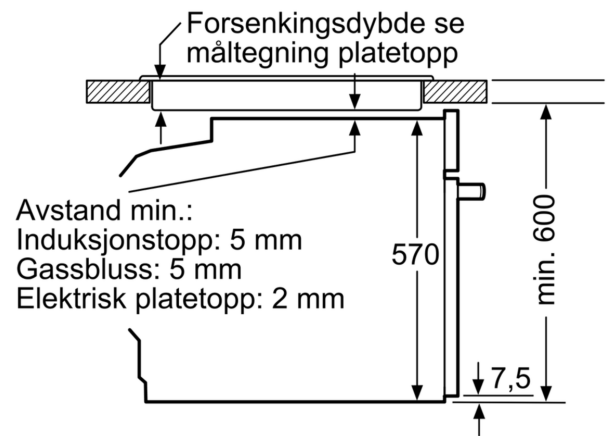

Dimensjoner

- Mål (HxBxD): 595 mm x 594 mm x 548 mm
- Nisjemål (hxwxd): 585 mm - 595 mm x 560 mm-568 mm x 550 mm
- Vennligst se innbyggingsmål i strektegningene.
- Vi anbefaler å velge komplementære produkter fra IQ500, for å sikre en optimal designkombinasjon av dine integrerte hvitevarer.

**iQ500, Innbyggingsovn, 60 x 60
cm, Hvit
HB517GCW1S**

Måltegninger

Mål i mm

Mål i mm

Mål i mm

A: 19,5 mm
B: Plass til apparatilkobling 320 x 115 mm

Innbygging med platetopp.

Avstand min.:
Induksjonstopp: 5 mm
Gassbluss: 5 mm
Elektrisk platetopp: 2 mm

Mål i mm