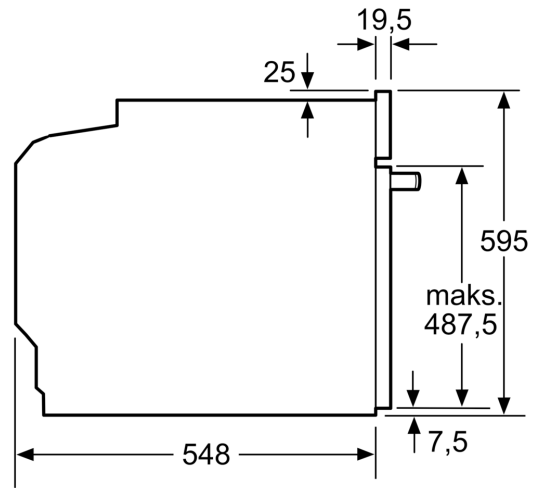

Beskrivelse

Teknisk data

Design:Innbygging
 Integriert rengjøringsystem: Hydrolytisk
 Nisjemål (H x B x D): 585-595 x 560-568 x 550 mm
 Mål: 595 x 594 x 548 mm
 Emballasjemål (H x B x D): 675 x 660 x 690 mm
 Materialet på kontrollpanelet: Glass
 Dørmateriale: Glass
 Vekt: 34.0 kg
 Nettovolum ovn: 71 l
 Type av varmeelement: Grill, stor flate, skånsom varmluft, Varmluft, Konvensjonell varme, Pizza-innstilling, Undervarme, Varmluftsgrill
 Temperaturregulering: Mekanisk
 Antall innvendig lys: 1
 Lengden på strømledningen: 120.0 cm
 EAN-kode: 4242003925300
 Antall ovnsrom - (2010/30/EU): 1
 Energiklasse: A
 Energy consumption per cycle conventional (2010/30/EC): 0.97 kWh/cycle
 Energy consumption per cycle forced air convection (2010/30/EC): 0.81 kWh/cycle
 Energieffektivitetsindeks (2010/30/EU): 95.3 %
 Tilkoblingsgrad: 3600 W
 Sikring: 16 A
 Spenning: 220-240 V
 Frekvens: 50; 60 Hz
 Støpseltype: Schuko-/Gardy støpsel med jord
 Inkluderte tilbehør: 2 x Bakebrett, emalje, 1 x Kombirist, 1 x Langpanne

Dimensjoner

- Mål (HxBxD): 595 mm x 594 mm x 548 mm
- Nisjemål (hxwxd): 585 mm - 595 mm x 560 mm-568 mm x 550 mm
- Vennligst se innbyggingsmål i strektegningene.
- Vi anbefaler å velge komplementære produkter fra IQ500, for å sikre en optimal designkombinasjon av dine integrerte hvitevarer.

**iQ500, Innbyggingsovn, 60 x 60
cm, Hvit
HB517GCW1S**

Måltegninger

Mål i mm

Mål i mm

Mål i mm

A: 19,5 mm
B: Plass til apparatilkobling 320 x 115 mm

Innbygging med platetopp.

Avstand min.:
Induksjonstopp: 5 mm
Gassbluss: 5 mm
Elektrisk platetopp: 2 mm

Mål i mm