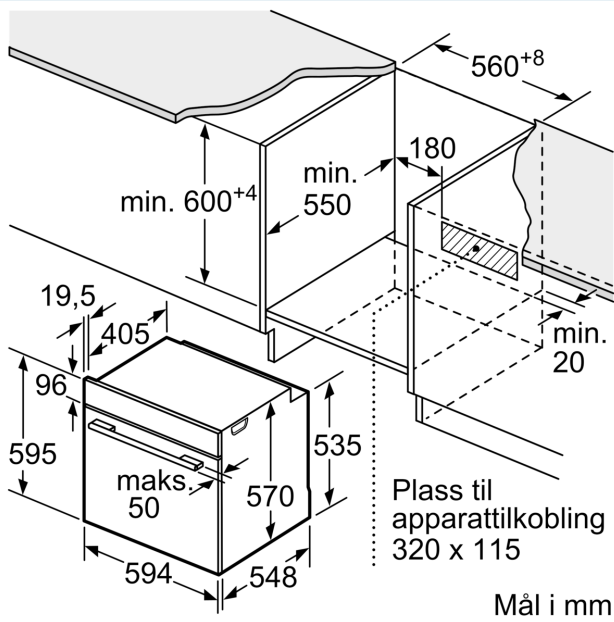

#### Dimensjoner

- Mål (HxBxD): 595 mm x 594 mm x 548 mm

- Nisjemål (hxwxd): 585 mm - 595 mm x 560 mm-568 mm x 550 mm
- Vennligst se innbyggingsmål i strektegningene.
- Vi anbefaler å velge komplementære produkter fra IQ500, for å sikre en optimal designkombinasjon av dine integrerte hvitevarer.

**iQ500, Innbyggingsovn, 60 x 60 cm, Rustfritt stål  
HB517GCS1S**

Måltegninger

Mål i mm

**A:** 19,5 mm  
**B:** Plass til apparatilkobling 320 x 115 mm

Innbygging med platetopp.