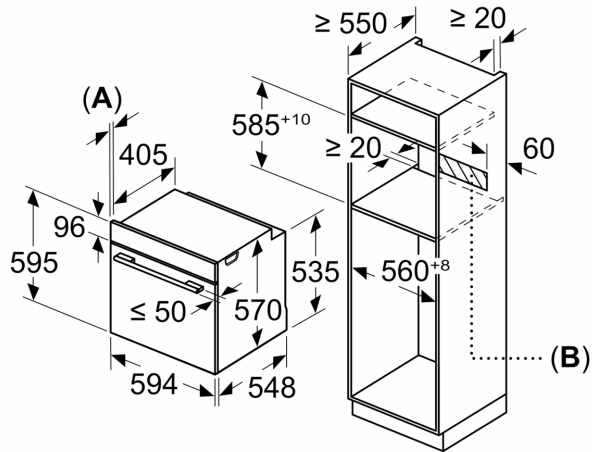

#### Dimensjoner

- Mål (HxBxD): 595 mm x 594 mm x 548 mm

- Nisjemål (hxwxd): 585 mm - 595 mm x 560 mm-568 mm x 550 mm
- Vennligst se innbyggingsmål i strektegningene.
- Vi anbefaler å velge komplementære produkter fra IQ500, for å sikre en optimal designkombinasjon av dine integrerte hvitevarer.

**iQ500, Innbyggingsovn, 60 x 60 cm, Rustfritt stål  
HB517GCS1S**

Måltegninger

Mål i mm

**A:** 19,5 mm  
**B:** Plass til apparatilkobling 320 x 115 mm

Innbygging med platetopp.