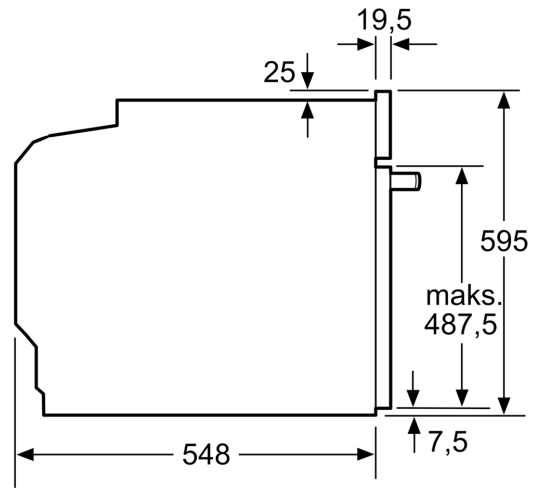

#### Tekniske info

- Lengde kabel: 120 cm
- Spenning: 220 - 240 V
- Total tilkoblingsverdi elektr.: 3.6 kW
- Energiklasse (ihht EU Nr. 65/2014): A
- Energriforbruk i standard drift: 0.97 kWh
- Energriforbruk i varmluftsdrift: 0.81 kWh
- Antall ovnsrom: 1 Varmekilde: elektrisk Volum ovnsrom: 71 l

#### Dimensjoner

- Mål (HxBxD): 595 mm x 594 mm x 548 mm

- Nisjemål (hxwxd): 585 mm - 595 mm x 560 mm-568 mm x 550 mm
- Vennligst se innbyggingsmål i strektegningene.
- Vi anbefaler å velge komplementære produkter fra IQ500, for å sikre en optimal designkombinasjon av dine integrerte hvitevarer.

**iQ500, Innbyggingsovn, 60 x 60 cm, Rustfritt stål  
HB517GCS1S**

Måltegninger

Mål i mm

**A:** 19,5 mm  
**B:** Plass til apparatilkobling 320 x 115 mm

Innbygging med platetopp.