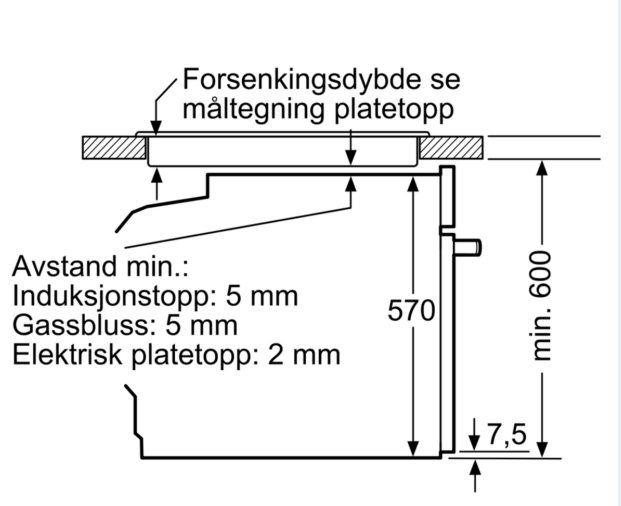

#### Dimensjoner

- Mål (HxBxD): 595 mm x 594 mm x 548 mm
- Nisjemål (hxwxd): 585 mm - 595 mm x 560 mm-568 mm x 550 mm
- Vennligst se innbyggingsmål i strektegningene.
- Vi anbefaler å velge komplementære produkter fra IQ100, for å sikre en optimal designkombinasjon av dine integrerte hvitevarer.

**iQ100, Innbyggingsovn, 60 x 60  
cm, Hvit  
HB510ABV0S**

**Måltegninger**

Mål i mm

Mål i mm

**A:** 19,5 mm  
**B:** Plass til apparatilkobling 320 x 115 mm

**Innbygging med platetopp.**

Avstand min.:  
Induksjonstopp: 5 mm  
Gassbluss: 5 mm  
Elektrisk platetopp: 2 mm

Mål i mm