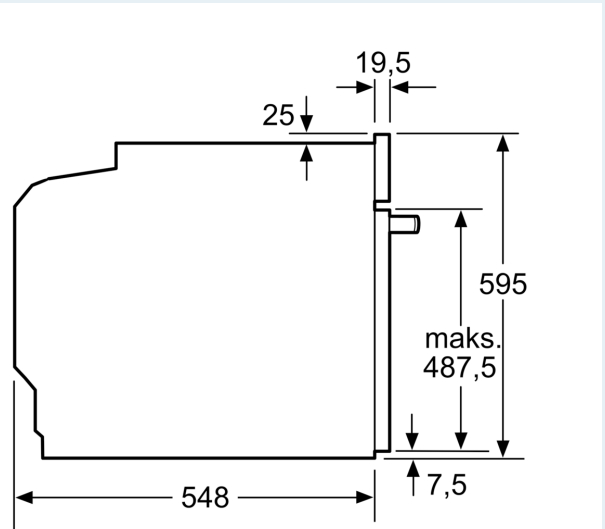

#### Dimensjoner

- Mål (HxBxD): 595 mm x 594 mm x 548 mm
- Nisjemål (hxwxd): 585 mm - 595 mm x 560 mm-568 mm x 550 mm
- Vennligst se innbyggingsmål i strektegningene.
- Vi anbefaler å velge komplementære produkter fra IQ100, for å sikre en optimal designkombinasjon av dine integrerte hvitevarer.

**iQ100, Innbyggingsovn, 60 x 60  
cm, Hvit  
HB510ABV0S**

**Måltegninger**

Mål i mm

Mål i mm

**A:** 19,5 mm  
**B:** Plass til apparatilkobling 320 x 115 mm

**Innbygging med platetopp.**

Avstand min.:  
Induksjonstopp: 5 mm  
Gassbluss: 5 mm  
Elektrisk platetopp: 2 mm

Mål i mm