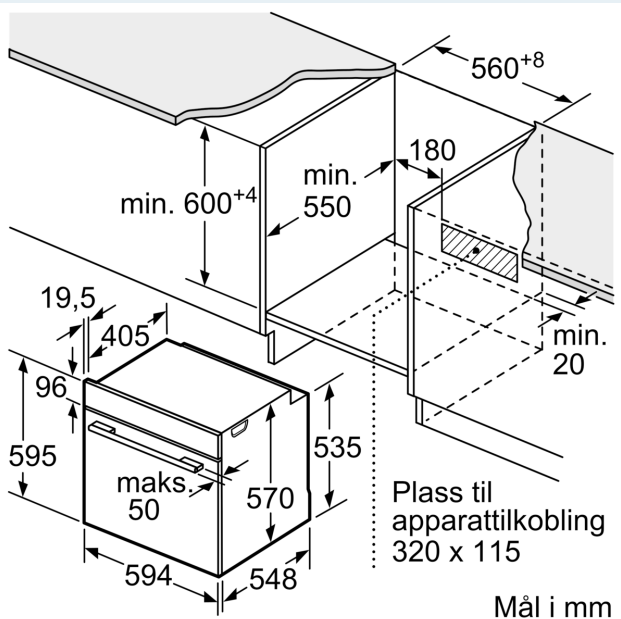

#### Dimensjoner

- Mål (HxBxD): 595 mm x 594 mm x 548 mm
- Nisjemål (hxwxd): 585 mm - 595 mm x 560 mm-568 mm x 550 mm
- Vennligst se innbyggingsmål i strektegningene.
- Vi anbefaler å velge komplementære produkter fra IQ100, for å sikre en optimal designkombinasjon av dine integrerte hvitevarer.

**iQ100, Innbyggingsovn, 60 x 60  
cm, Hvit  
HB510ABV0S**

**Måltegninger**

Mål i mm

Mål i mm

**A:** 19,5 mm  
**B:** Plass til apparatilkobling 320 x 115 mm

**Innbygging med platetopp.**

Avstand min.:  
Induksjonstopp: 5 mm  
Gassbluss: 5 mm  
Elektrisk platetopp: 2 mm

Mål i mm