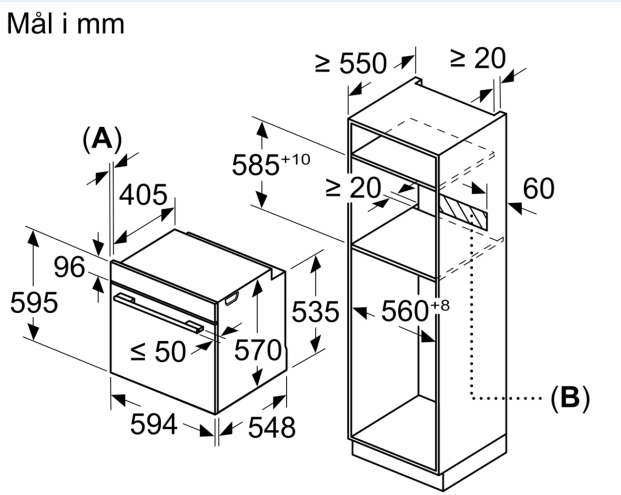

#### Dimensjoner

- Mål (HxBxD): 595 mm x 594 mm x 548 mm
- Nisjemål (hxwxd): 585 mm - 595 mm x 560 mm-568 mm x 550 mm
- Vennligst se innbyggingsmål i strektegningene.
- Vi anbefaler å velge komplementære produkter fra IQ100, for å sikre en optimal designkombinasjon av dine integrerte hvitevarer.

**iQ100, Innbyggingsovn, 60 x 60  
cm, Hvit  
HB510ABV0S**

**Måltegninger**

Mål i mm

Mål i mm

**A:** 19,5 mm  
**B:** Plass til apparatilkobling 320 x 115 mm

**Innbygging med platetopp.**

Avstand min.:  
Induksjonstopp: 5 mm  
Gassbluss: 5 mm  
Elektrisk platetopp: 2 mm

Mål i mm