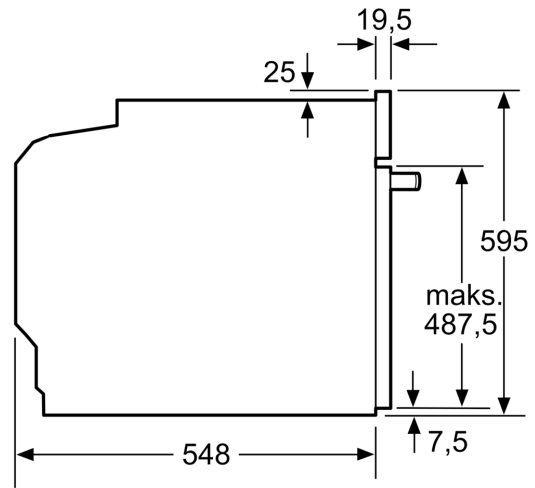

### Tekniske info

- Lengde kabel: 120 cm
- Spenning: 220 - 240 V

- Total tilkoblingsverdi elektr.: 3.6 kW
- Energiklasse (ihht EU Nr. 65/2014): A
- Energriforbruk i standard drift: 0.99 kWh
- Energriforbruk i varmluftsdrift: 0.81 kWh
- Antall ovnsrom: 1 Varmekilde: elektrisk Volum ovnsrom: 71 l

### Dimensjoner

- Mål (HxBxD): 595 mm x 594 mm x 548 mm
- Nisjemål (hxwxh): 585 mm - 595 mm x 560 mm-568 mm x 550 mm
- Vennligst se innbyggingsmål i strektegningene.
- Vi anbefaler å velge komplementære produkter fra IQ500, for å sikre en optimal designkombinasjon av dine integrerte hvitevarer.

**iQ500, Innbyggingsovn, 60 x 60  
cm, Hvit  
HB478G5W6S**

Mål i mm

**A:** 19,5 mm  
**B:** Plass til apparatilkobling 320 x 115 mm

Innbygging med platetopp.