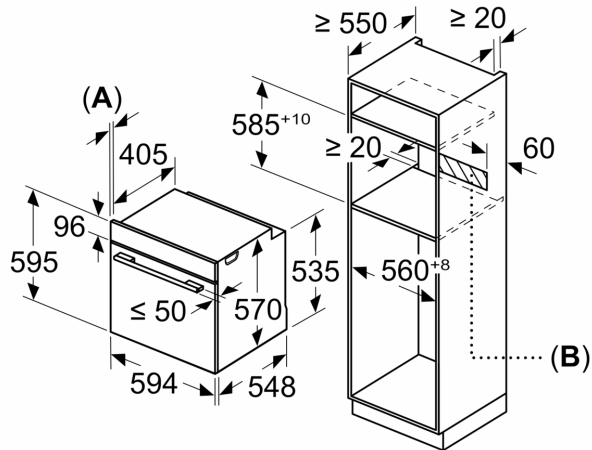

### Dimensjoner

- Mål (HxBxD): 595 mm x 594 mm x 548 mm
- Nisjemål (hxwxh): 585 mm - 595 mm x 560 mm-568 mm x 550 mm
- Vennligst se innbyggingsmål i strektegningene.
- Vi anbefaler å velge komplementære produkter fra IQ500, for å sikre en optimal designkombinasjon av dine integrerte hvitevarer.

**iQ500, Innbyggingsovn, 60 x 60  
cm, Hvit  
HB478G5W6S**

Mål i mm

**A:** 19,5 mm  
**B:** Plass til apparatilkobling 320 x 115 mm

Innbygging med platetopp.