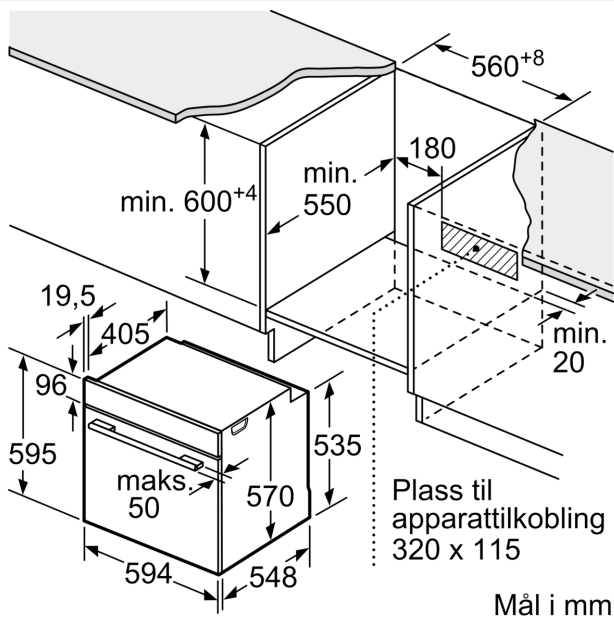

### Tekniske info

- Lengde kabel: 120 cm
- Spenning: 220 - 240 V

- Total tilkoblingsverdi elektr.: 3.6 kW
- Energiklasse (ihht EU Nr. 65/2014): A
- Energriforbruk i standard drift: 0.99 kWh
- Energriforbruk i varmluftsdrift: 0.81 kWh
- Antall ovnsrom: 1 Varmekilde: elektrisk Volum ovnsrom: 71 l

### Dimensjoner

- Mål (HxBxD): 595 mm x 594 mm x 548 mm
- Nisjemål (hxwxh): 585 mm - 595 mm x 560 mm-568 mm x 550 mm
- Vennligst se innbyggingsmål i strektegningene.
- Vi anbefaler å velge komplementære produkter fra IQ500, for å sikre en optimal designkombinasjon av dine integrerte hvitevarer.

**iQ500, Innbyggingsovn, 60 x 60  
cm, Hvit  
HB478G5W6S**

Mål i mm

**A:** 19,5 mm  
**B:** Plass til apparatilkobling 320 x 115 mm

Innbygging med platetopp.