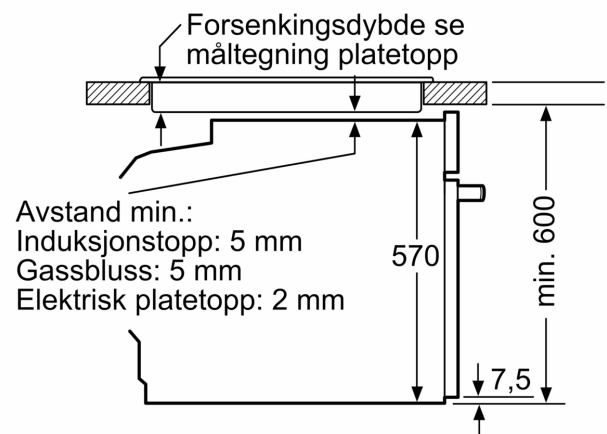

### Dimensjoner

- Mål (HxBxD): 595 mm x 594 mm x 548 mm
- Nisjemål (hxwxd): 585 mm - 595 mm x 560 mm-568 mm x 550 mm
- Vennligst se innbyggingsmål i strektegningene.
- Vi anbefaler å velge komplementære produkter fra IQ500, for å sikre en optimal designkombinasjon av dine integrerte hvitevarer.

**iQ500, Innbyggingsovn, 60 x 60  
cm, Sort  
HB478G5B7**

Mål i mm

Mål i mm

Mål i mm

**A:** 19,5 mm  
**B:** Plass til apparatilkobling 320 x 115 mm

Innbygging med platetopp.

Avstand min.:  
Induksjonstopp: 5 mm  
Gassbluss: 5 mm  
Elektrisk platetopp: 2 mm

Mål i mm