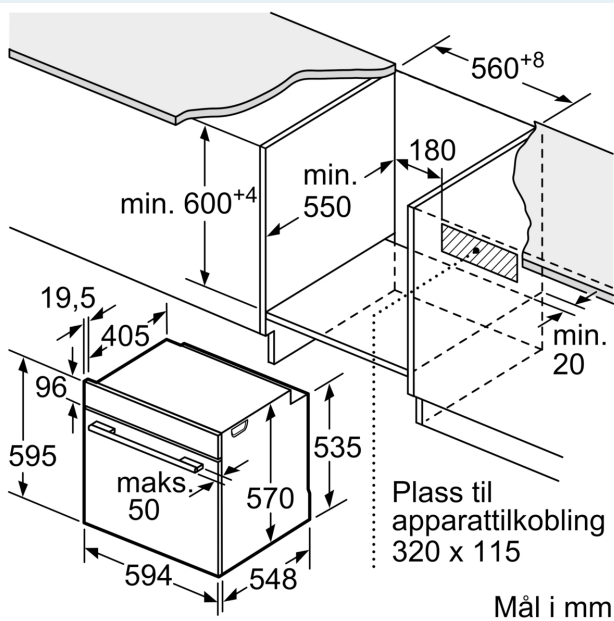

### Tekniske info

- Lengde kabel: 120 cm

- Spenning: 220 - 240 V
- Total tilkoblingsverdi elektr.: 3.6 kW

### Dimensjoner

- Mål (HxBxD): 595 mm x 594 mm x 548 mm
- Nisjemål (hxwxd): 585 mm - 595 mm x 560 mm-568 mm x 550 mm
- Vennligst se innbyggingsmål i strektegningene.
- Vi anbefaler å velge komplementære produkter fra IQ500, for å sikre en optimal designkombinasjon av dine integrerte hvitevarer.

**iQ500, Innbyggingsovn, 60 x 60  
cm, Sort  
HB478G5B7**

Mål i mm

Mål i mm

Mål i mm

**A:** 19,5 mm  
**B:** Plass til apparatilkobling 320 x 115 mm

Innbygging med platetopp.

Avstand min.:  
Induksjonstopp: 5 mm  
Gassbluss: 5 mm  
Elektrisk platetopp: 2 mm

Mål i mm