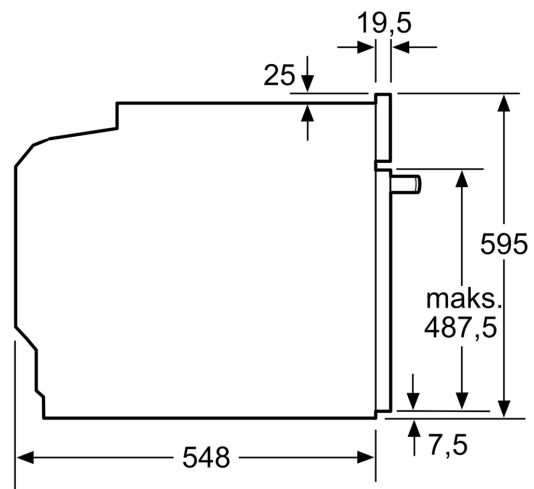

### Tekniske info

- Lengde kabel: 120 cm

- Spenning: 220 - 240 V
- Total tilkoblingsverdi elektr.: 3.6 kW

### Dimensjoner

- Mål (HxBxD): 595 mm x 594 mm x 548 mm
- Nisjemål (hxwxd): 585 mm - 595 mm x 560 mm-568 mm x 550 mm
- Vennligst se innbyggingsmål i strektegningene.
- Vi anbefaler å velge komplementære produkter fra IQ500, for å sikre en optimal designkombinasjon av dine integrerte hvitevarer.

**iQ500, Innbyggingsovn, 60 x 60  
cm, Sort  
HB478G5B7**

Mål i mm

Mål i mm

Mål i mm

**A:** 19,5 mm  
**B:** Plass til apparatilkobling 320 x 115 mm

Innbygging med platetopp.

Avstand min.:  
Induksjonstopp: 5 mm  
Gassbluss: 5 mm  
Elektrisk platetopp: 2 mm

Mål i mm