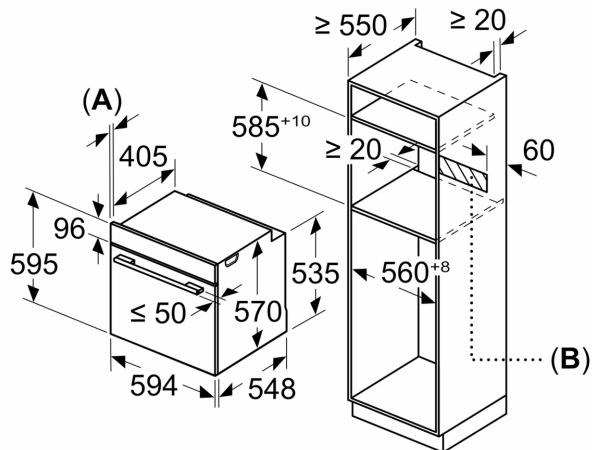

### Dimensjoner

- Mål (HxBxD): 595 mm x 594 mm x 548 mm
- Nisjemål (hxwxd): 585 mm - 595 mm x 560 mm-568 mm x 550 mm
- Vennligst se innbyggingsmål i strektegningene.
- Vi anbefaler å velge komplementære produkter fra IQ500, for å sikre en optimal designkombinasjon av dine integrerte hvitevarer.

**iQ500, Innbyggingsovn, 60 x 60  
cm, Sort  
HB478G5B7**

Mål i mm

Mål i mm

Mål i mm

**A:** 19,5 mm  
**B:** Plass til apparatilkobling 320 x 115 mm

Innbygging med platetopp.

Avstand min.:  
Induksjonstopp: 5 mm  
Gassbluss: 5 mm  
Elektrisk platetopp: 2 mm

Mål i mm