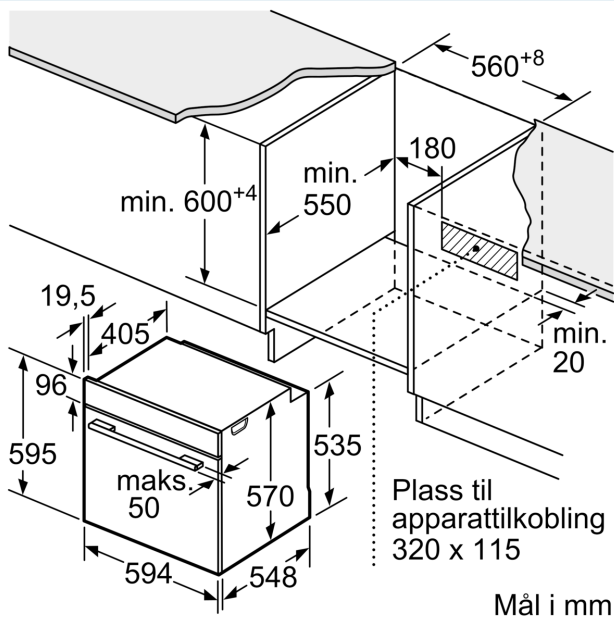

Tekniske info

- Lengde kabel: 120 cm
- Spenning: 220 - 240 V
- Total tilkoblingsverdi elektr.: 3.6 kW

- Energiklasse (ihht EU Nr. 65/2014): A
- Energriforbruk i standard drift:0.99 kWh
- Energriforbruk i varmluftsdrift:0.81 kWh
- Antall ovnsrom: 1 Varmekilde: elektrisk Volum ovnsrom:71 l

Dimensjoner

- Mål (HxBxD): 595 mm x 594 mm x 548 mm
- Nisjemål (hxwx): 585 mm - 595 mm x 560 mm-568 mm x 550 mm
- Vennligst se innbyggingsmål i strektegningene.

iQ500, Innbyggingsovn, 60 x 60 cm, Sort
HB478G5B6S

Måltegninger

Mål i mm

A: 19,5 mm
B: Plass til apparatilkobling 320 x 115 mm

Innbygging med platetopp.