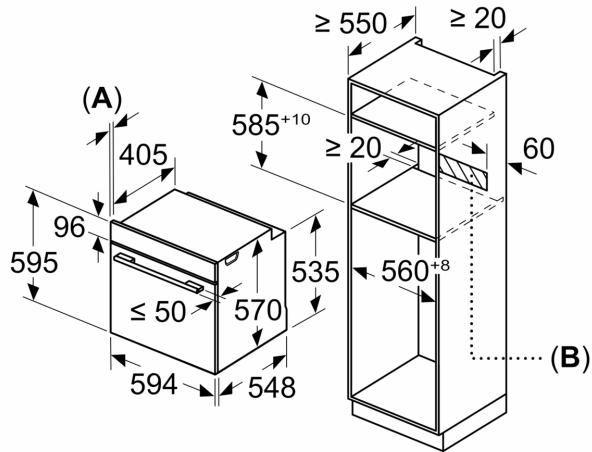

Dimensjoner

- Mål (HxBxD): 595 mm x 594 mm x 548 mm
- Nisjemål (hxwx): 585 mm - 595 mm x 560 mm-568 mm x 550 mm
- Vennligst se innbyggingsmål i strektegningene.

iQ500, Innbyggingsovn, 60 x 60 cm, Sort
HB478G5B6S

Måltegninger

Mål i mm

A: 19,5 mm
B: Plass til apparatilkobling 320 x 115 mm

Innbygging med platetopp.