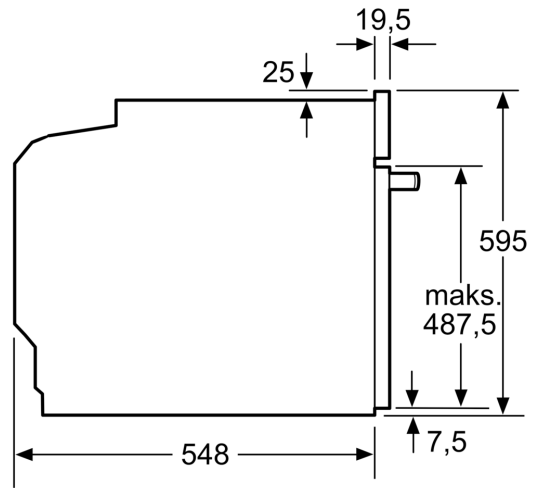

Beskrivelse

Teknisk data

Design:Innbygging
 Integriert rengjøringsystem:Pyrolytisk
 Nisjemål (H x B x D): 585-595 x 560-568 x 550 mm
 Mål: 595 x 594 x 548 mm
 Emballasjemål (H x B x D): 675 x 660 x 690 mm
 Materialet på kontrollpanelet: Glass
 Dørmateriale:Glass
 Vekt: 38.1 kg
 Nettovolum ovn: 71 l
 Type av varmeelement: Grill, stor flate, skånsom varmluft, Varmluft, Konvensjonell varme, Pizza-innstilling, tilberedning ved lav temperatur, Deep-frozen food special, Varmluftsgrill
 Temperaturregulering: Elektronisk
 Antall innvendig lys: 1
 Lengden på strømledningen: 120.0 cm
 EAN-kode: 4242003915806
 Antall ovnsrom - (2010/30/EU): 1
 Energiklasse: A
 Energy consumption per cycle conventional (2010/30/EC): 0.99 kWh/cycle
 Energy consumption per cycle forced air convection (2010/30/EC): 0.81 kWh/cycle
 Energieffektivitetsindeks (2010/30/EU): 95.3 %
 Tilkoblingsgrad: 3600 W
 Sikring: 16 A
 Spenning: 220-240 V
 Frekvens: 50; 60 Hz
 Støpseltype: Schuko-/Gardy støpsel med jord
 Inkluderte tilbehør: 2 x Bakebrett, emalje, 1 x Kombirist, 1 x Langpanne

Tekniske info

- Lengde kabel: 120 cm
- Spenning: 220 - 240 V
- Total tilkoblingsverdi elektr.: 3.6 kW

- Energiklasse (ihht EU Nr. 65/2014): A
- Energriforbruk i standard drift:0.99 kWh
- Energriforbruk i varmluftsdrift:0.81 kWh
- Antall ovnsrom: 1 Varmekilde: elektrisk Volum ovnsrom:71 l

Dimensjoner

- Mål (HxBxD): 595 mm x 594 mm x 548 mm
- Nisjemål (hxwx): 585 mm - 595 mm x 560 mm-568 mm x 550 mm
- Vennligst se innbyggingsmål i strektegningene.

iQ500, Innbyggingsovn, 60 x 60 cm, Sort
HB478G5B6S

Måltegninger

Mål i mm

A: 19,5 mm
B: Plass til apparatilkobling 320 x 115 mm

Innbygging med platetopp.