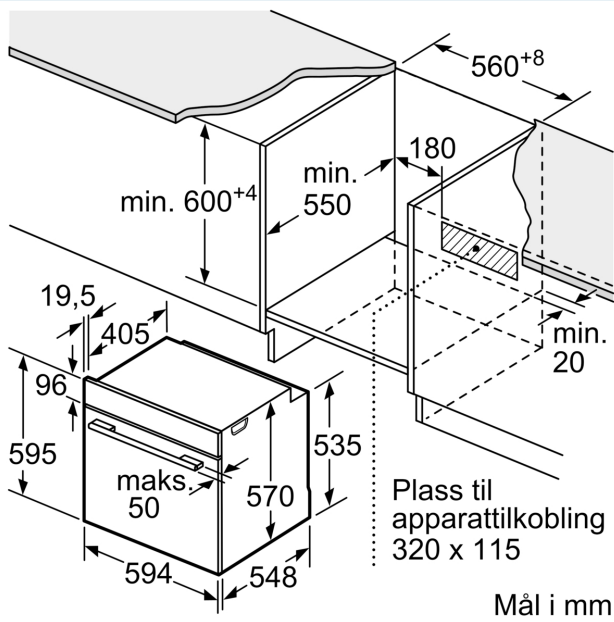

Tilbehør

- 1 x Kombirist, 1 x Langpanne, 1 x Bakebrett, emalje

Miljø og Sikkerhet

- Dørtemperatur maks. 40°C
- Øvrige sikkerhetsfunksjoner: barnesperre for ovnsfunksjoner

Tekniske info

- Lengde kabel: 120 cm
- Spenning: 220 - 240 V
- Total tilkoblingsverdi elektr.: 3.6 kW

Dimensjoner

- Mål (HxBxD): 595 mm x 594 mm x 548 mm
- Nisjemål (hxwxd): 585 mm - 595 mm x 560 mm-568 mm x 550 mm
- Vennligst se innbyggingsmål i strektegningene.
- Vi anbefaler å velge komplementære produkter fra IQ500, for å sikre en optimal designkombinasjon av dine integrerte hvitevarer.

**iQ500, Innbyggingsovn, 60 x 60
cm, Sort
HB437G0B3**

Mål i mm

A: 19,5 mm
B: Plass til apparatilkobling 320 x 115 mm

Innbygging med platetopp.