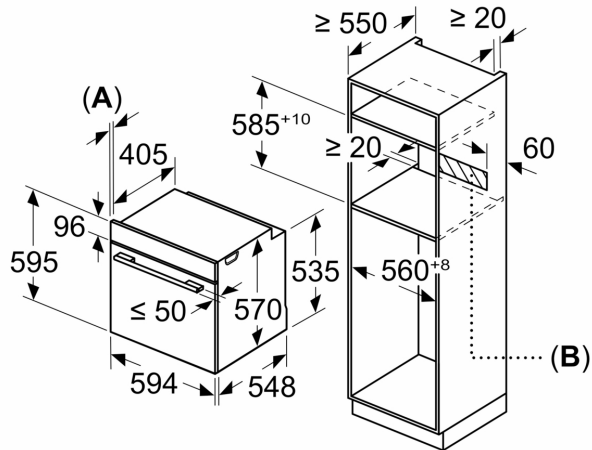

Tilbehør

- 1 x Kombirist, 1 x Langpanne, 1 x Bakebrett, emalje

Miljø og Sikkerhet

- Dørtemperatur maks. 40°C
- Øvrige sikkerhetsfunksjoner: barnesperre for ovnsfunksjoner

Tekniske info

- Lengde kabel: 120 cm
- Spenning: 220 - 240 V
- Total tilkoblingsverdi elektr.: 3.6 kW

Dimensjoner

- Mål (HxBxD): 595 mm x 594 mm x 548 mm
- Nisjemål (hxwxd): 585 mm - 595 mm x 560 mm-568 mm x 550 mm
- Vennligst se innbyggingsmål i strektegningene.
- Vi anbefaler å velge komplementære produkter fra IQ500, for å sikre en optimal designkombinasjon av dine integrerte hvitevarer.

**iQ500, Innbyggingsovn, 60 x 60
cm, Sort
HB437G0B3**

Mål i mm

A: 19,5 mm
B: Plass til apparatilkobling 320 x 115 mm

Innbygging med platetopp.