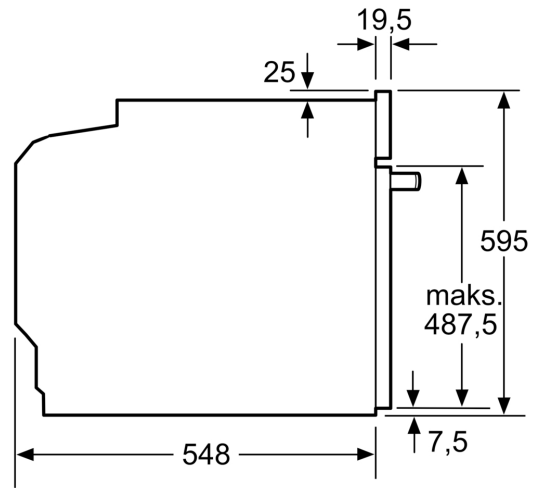

Design:Innbygging
 Integriert rengjøringsystem: EcoClean Direct
 rengjøring program, Hydrolytisk
 Nisjemål (H x B x D): 585-595 x 560-568 x 550 mm
 Mål: 595x594x548 mm
 Emballasjemål (H x B x D): 675 x 660 x 690 mm
 Materialet på kontrollpanelet: Glass
 Dørmateriale:Glass
 Vekt: 34.3 kg
 Nettovolum ovn: 71 l
 Type av varmeelement: Grill, stor flate, Varmluft
 skånsomt, Varmluft, Konvensjonell varme, Pizza-innstilling,
 Undervarme, Varmluftgrill
 Temperaturregulering: Mekanisk
 Antall innvendig lys: 1
 Lengden på strømledningen: 120.0 cm
 EAN-kode: 4242003956014
 Antall ovnsrom - (2010/30/EU): 1
 Energiklasse: A+
 Energy consumption per cycle conventional (2010/30/EC): 0.94
 kWh/cycle
 Energy consumption per cycle forced air convection (2010/30/EC):
 0.69 kWh/cycle
 Energieffektivitetsindeks (2010/30/EU): 81.2 %
 Tilkoblingsgrad: 3600 W
 Sikring: 16 A
 Spenning: 220-240 V
 Frekvens: 50; 60 Hz
 Støpseltype: Schuko-/Gardy støpsel med jord
 Inkluderte tilbehør: 1 x Bakebrett, emalje, 1 x
 Kombirist, 1 x Langpanne

Tilbehør

- 1 x Kombirist, 1 x Langpanne, 1 x Bakebrett, emalje

Miljø og Sikkerhet

- Dørtemperatur maks. 40°C
- Øvrige sikkerhetsfunksjoner: barnesperre for ovnsfunksjoner

Tekniske info

- Lengde kabel: 120 cm
- Spenning: 220 - 240 V
- Total tilkoblingsverdi elektr.: 3.6 kW

Dimensjoner

- Mål (HxBxD): 595 mm x 594 mm x 548 mm
- Nisjemål (hxwxd): 585 mm - 595 mm x 560 mm-568 mm x 550 mm
- Vennligst se innbyggingsmål i strektegningene.
- Vi anbefaler å velge komplementære produkter fra IQ500, for å sikre en optimal designkombinasjon av dine integrerte hvitevarer.

**iQ500, Innbyggingsovn, 60 x 60
cm, Sort
HB437G0B3**

Mål i mm

A: 19,5 mm
B: Plass til apparatilkobling 320 x 115 mm

Innbygging med platetopp.