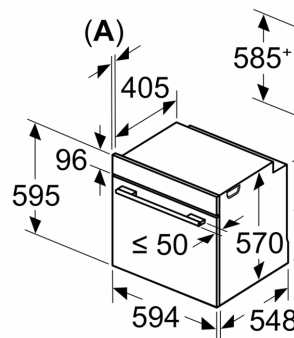

#### Dimensjoner

- Mål (HxBxD): 595 mm x 594 mm x 548 mm
- Nisjemål (hxwxd): 585 mm - 595 mm x 560 mm - 568 mm x 550 mm
- Vennligst se innbyggingsmål i strektegningene.
- Vi anbefaler å velge komplementære produkter fra IQ500, for å sikre

en optimal designkombinasjon av dine integrerte hvitevarer.

iQ500, Innbyggingsovn, 60 x 60  
cm, Sort  
HB437G0B0S

Måltegninger

Mål i mm

A: 19,5 mm  
B: Plass til apparattilk

Innbygging med plate

Avstand min.:  
Induksjonstopp: 5 mm  
Gassbluss: 5 mm  
Elektrisk platetopp: 2