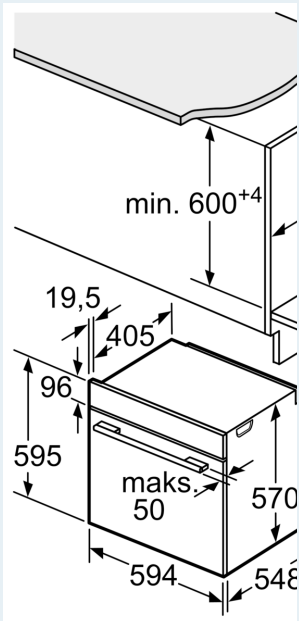

#### Tekniske info

- Lengde kabel: 120 cm
- Spenning: 220 - 240 V
- Total tilkoblingsverdi elektr.: 3.6 kW
- Energiklasse (ihht EU Nr. 65/2014): A
- Energriforbruk i standard drift: 0.97 kWh
- Energriforbruk i varmluftsdraft: 0.81 kWh
- Antall ovnsrom: 1 Varmekilde: elektrisk Volum ovnsrom: 71 l

#### Dimensjoner

- Mål (HxBxD): 595 mm x 594 mm x 548 mm
- Nisjemål (hxwxd): 585 mm - 595 mm x 560 mm - 568 mm x 550 mm
- Vennligst se innbyggingsmål i strektegningene.
- Vi anbefaler å velge komplementære produkter fra IQ500, for å sikre

en optimal designkombinasjon av dine integrerte hvitevarer.

iQ500, Innbyggingsovn, 60 x 60  
cm, Sort  
HB437G0B0S

Måltegninger

Mål i mm

A: 19,5 mm  
B: Plass til apparattilk

Innbygging med plate

Avstand min.:  
Induksjonstopp: 5 mm  
Gassbluss: 5 mm  
Elektrisk platetopp: 2