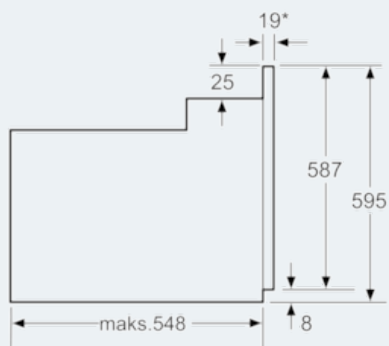

iQ100
Ovn
stål
HB331E2S

Måltegninger

* Gjelder metallfronter 20 mm

Mål i mm

* Gjelder metallfronter 20 mm

Mål i mm