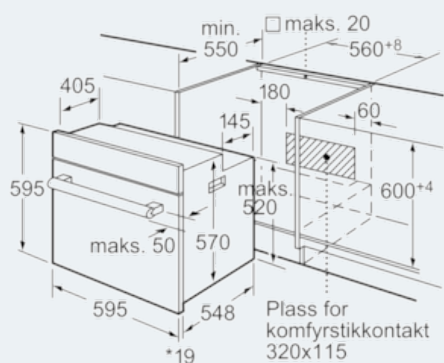

iQ100
Ovn
stål
HB331E2S

Måltegninger

* Gjelder metallfronter 20 mm

Mål i mm