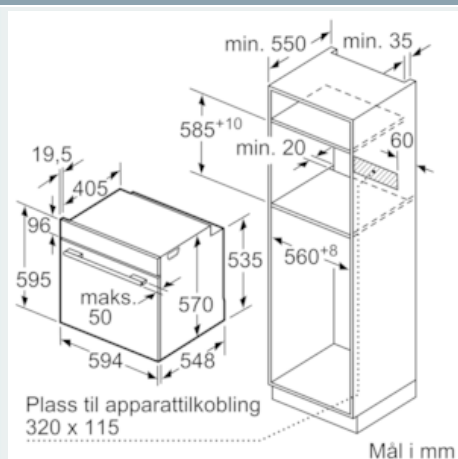

Beskrivelse

Teknisk data

Farge / materiale, front : edelstål
 Konstruksjonstype : Bygg-inn
 Integriert rengjøringsystem : Pyrolytisk
 Nisjemål i mm (H x B x D) : 585-595 x 560-568 x 550
 Mål i mm (HxBxD) : 595 x 594 x 548
 Emballasjemål (H x B x D) (mm) : 675 x 690 x 660
 Materialet på kontrollpanelet : Glass
 Dørmateriale : Glass
 Nettovekt (kg) : 39,916
 Nettovolum ovn (liter) : 71
 Ovnfunksjoner : Hotair gentle, low temperature cooking, Omluftsgrill, Over-/undervarme, Pizza setting, Stor flategrill, Undervarme, Varmluft
 Materiale i ovnsrom : Other
 Temperaturregulering : Elektronisk
 Antall innvendig lys : 1
 Godkjennelse : CE, VDE
 Lengden på strømledningen (cm) : 120
 EAN-kode : 4242003815083
 Antall ovnsrom - (2010/30/EU) : 1
 Energieffektivitetsklasse - (2010/30/EF) : A
 Energy consumption per cycle conventional (2010/30/EC) : 0,99
 Energy consumption per cycle forced air convection (2010/30/EC) : 0,81
 Energieffektivitetsindeks (2010/30/EU) : 95,3
 Tilkoblingseffekt (W) : 3600
 Sikring (A) : 16
 Spenning (V) : 220-240
 Frekvens (Hz) : 60; 50
 Støpseltype : Schuko-/Gardy støpsel med jord, uten kontakt

**iQ500, Innbyggingsovn, 60 x 60 cm,
edelstål
HB278G5R1S**

Beskrivelse

Type stekeovn / stekefunksjon

- Volum: 71 l
- Automatisk hurtigoppvarming

Design

- softMove - dempet lukking av ovnsdør, myk åpning

Komfort

Miljø og Sikkerhet

iQ500, Innbyggingsovn, 60 x 60 cm, edelstål HB278G5R1S

Måltegninger

Innbygging med platetopp.