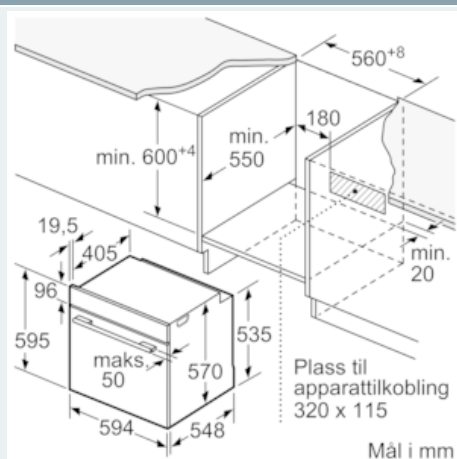

Beskrivelse

Teknisk data

Farge / materiale, front : edelstål
 Konstruksjonstype : Bygg-inn
 Integriert rengjøringsystem : Pyrolytisk
 Nisjemål i mm (H x B x D) : 585-595 x 560-568 x 550
 Mål i mm (HxBxD) : 595 x 594 x 548
 Emballasjemål (H x B x D) (mm) : 675 x 690 x 660
 Materialet på kontrollpanelet : Glass
 Dørmateriale : Glass
 Nettovekt (kg) : 39,916
 Nettovolum ovn (liter) : 71
 Ovnfunksjoner : Hotair gentle, low temperature cooking, Omluftsgrill, Over-/undervarme, Pizza setting, Stor flategrill, Undervarme, Varmluft
 Materiale i ovnsrom : Other
 Temperaturregulering : Elektronisk
 Antall innvendig lys : 1
 Godkjennelse : CE, VDE
 Lengden på strømledningen (cm) : 120
 EAN-kode : 4242003815083
 Antall ovnsrom - (2010/30/EU) : 1
 Energieffektivitetsklasse - (2010/30/EF) : A
 Energy consumption per cycle conventional (2010/30/EC) : 0,99
 Energy consumption per cycle forced air convection (2010/30/EC) : 0,81
 Energieffektivitetsindeks (2010/30/EU) : 95,3
 Tilkoblingseffekt (W) : 3600
 Sikring (A) : 16
 Spenning (V) : 220-240
 Frekvens (Hz) : 60; 50
 Støpseltype : Schuko-/Gardy støpsel med jord, uten kontakt

**iQ500, Innbyggingsovn, 60 x 60 cm,
edelstål
HB278G5R1S**

Beskrivelse

Type stekeovn / stekefunksjon

- Volum: 71 l
- Automatisk hurtigoppvarming

Design

- softMove - dempet lukking av ovnsdør, myk åpning

Komfort

Miljø og Sikkerhet

iQ500, Innbyggingsovn, 60 x 60 cm, edelstål HB278G5R1S

Måltegninger

Innbygging med platetopp.