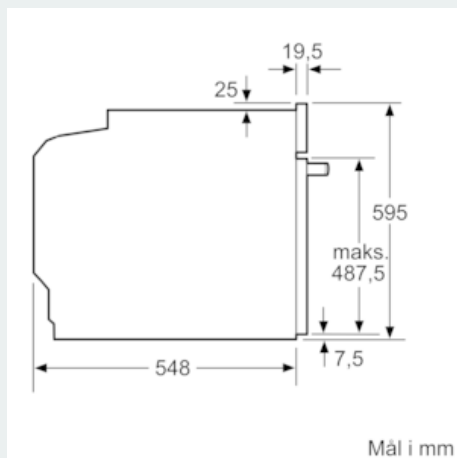

Beskrivelse

Teknisk data

Farge / materiale, front : edelstål
 Konstruksjonstype : Bygg-inn
 Integriert rengjøringsystem : Pyrolytisk
 Nisjemål i mm (H x B x D) : 585-595 x 560-568 x 550
 Mål i mm (HxBxD) : 595 x 594 x 548
 Emballasjemål (H x B x D) (mm) : 675 x 690 x 660
 Materialet på kontrollpanelet : Glass
 Dørmateriale : Glass
 Nettovekt (kg) : 39,916
 Nettovolum ovn (liter) : 71
 Ovnfunksjoner : Hotair gentle, low temperature cooking, Omluftsgrill, Over-/undervarme, Pizza setting, Stor flategrill, Undervarme, Varmluft
 Materiale i ovnsrom : Other
 Temperaturregulering : Elektronisk
 Antall innvendig lys : 1
 Godkjennelse : CE, VDE
 Lengden på strømledningen (cm) : 120
 EAN-kode : 4242003815083
 Antall ovnsrom - (2010/30/EU) : 1
 Energieffektivitetsklasse - (2010/30/EF) : A
 Energy consumption per cycle conventional (2010/30/EC) : 0,99
 Energy consumption per cycle forced air convection (2010/30/EC) : 0,81
 Energieffektivitetsindeks (2010/30/EU) : 95,3
 Tilkoblingseffekt (W) : 3600
 Sikring (A) : 16
 Spenning (V) : 220-240
 Frekvens (Hz) : 60; 50
 Støpseltype : Schuko-/Gardy støpsel med jord, uten kontakt

**iQ500, Innbyggingsovn, 60 x 60 cm,
edelstål
HB278G5R1S**

Beskrivelse

Type stekeovn / stekefunksjon

- Volum: 71 l
- Automatisk hurtigoppvarming

Design

- softMove - dempet lukking av ovnsdør, myk åpning

Komfort

Miljø og Sikkerhet

iQ500, Innbyggingsovn, 60 x 60 cm, edelstål HB278G5R1S

Måltegninger

Innbygging med platetopp.