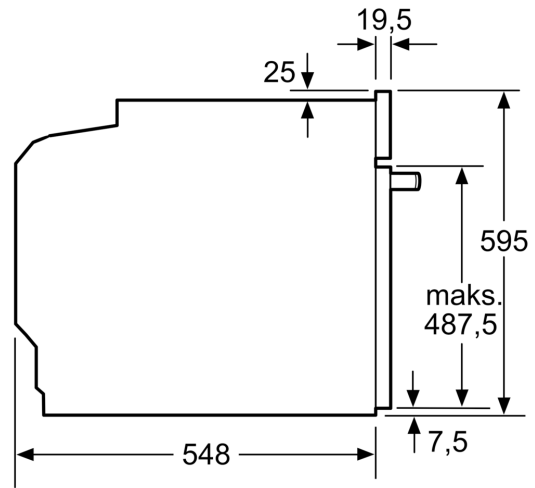

### Tekniske info

- Lengde kabel: 120 cm
- Spenning: 220 - 240 V
- Total tilkoblingsverdi elektr.: 3.6 kW
- Energiklasse (ihht EU Nr. 65/2014): A
- Energriforbruk i standard drift: 0.99 kWh
- Energriforbruk i varmluftsdriфт: 0.81 kWh
- Antall ovnsrom: 1 Varmekilde: elektrisk Volum ovnsrom: 71 l

### Dimensjoner

- Mål (HxBxD): 595 mm x 594 mm x 548 mm
- Nisjemål (hxwxd): 585 mm - 595 mm x 560 mm-568 mm x 550 mm
- Vennligst se innbyggingsmål i strektegningene.

iQ300, Innbyggingsovn, 60 x 60 cm, Dyp svart inox  
HB272ABBO

Mål i mm

A: 19,5 mm  
B: Plass til apparatilkobling 320 x 115 mm

Innbygging med platetopp.

Avstand min.:  
Induksjonstopp: 5 mm  
Gassbluss: 5 mm  
Elektrisk platetopp: 2 mm