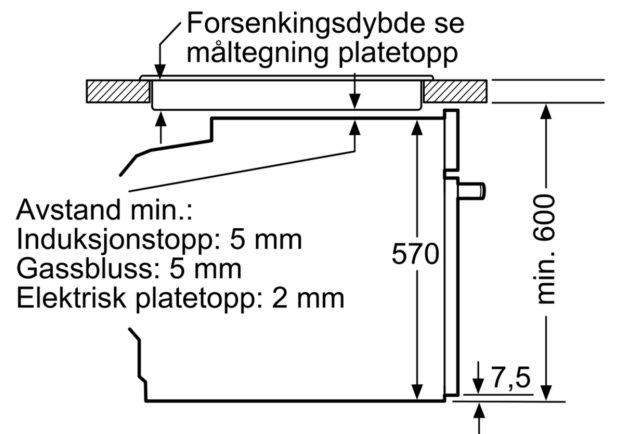

### Dimensjoner

- Mål (HxBxD): 595 mm x 594 mm x 548 mm
- Nisjemål (hxwxd): 585 mm - 595 mm x 560 mm-568 mm x 550 mm
- Vennligst se innbyggingsmål i strektegningene.

iQ300, Innbyggingsovn, 60 x 60 cm, Dyp svart inox  
HB272ABBO

Mål i mm

A: 19,5 mm  
B: Plass til apparatilkobling 320 x 115 mm

Innbygging med platetopp.

Avstand min.:  
Induksjonstopp: 5 mm  
Gassbluss: 5 mm  
Elektrisk platetopp: 2 mm