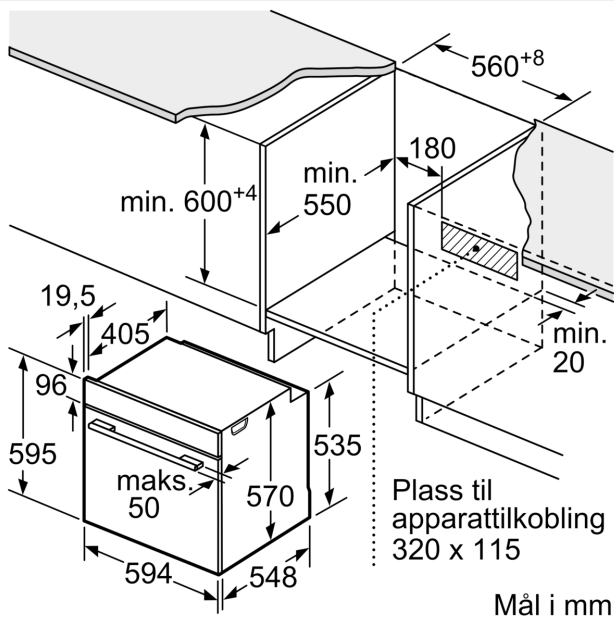

### Dimensjoner

- Mål (HxBxD): 595 mm x 594 mm x 548 mm
- Nisjemål (hxwxd): 585 mm - 595 mm x 560 mm-568 mm x 550 mm
- Vennligst se innbyggingsmål i strektegningene.

iQ300, Innbyggingsovn, 60 x 60 cm, Dyp svart inox  
HB272ABBO

Mål i mm

A: 19,5 mm  
B: Plass til apparatilkobling 320 x 115 mm

Innbygging med platetopp.

Avstand min.:  
Induksjonstopp: 5 mm  
Gassbluss: 5 mm  
Elektrisk platetopp: 2 mm