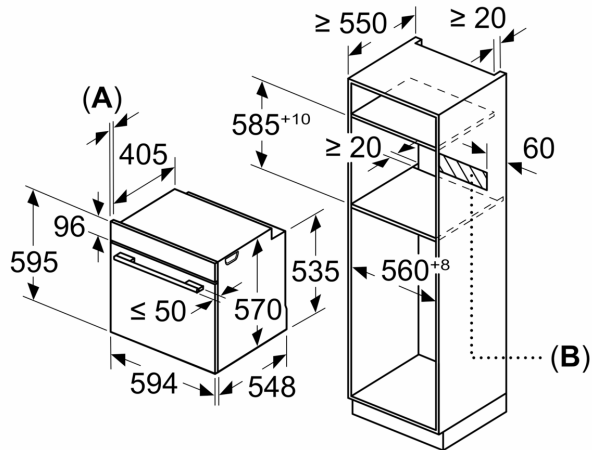

### Dimensjoner

- Mål (HxBxD): 595 mm x 594 mm x 548 mm
- Nisjemål (hxwxd): 585 mm - 595 mm x 560 mm-568 mm x 550 mm
- Vennligst se innbyggingsmål i strektegningene.

iQ300, Innbyggingsovn, 60 x 60 cm, Dyp svart inox  
HB272ABBO

Mål i mm

A: 19,5 mm  
B: Plass til apparatilkobling 320 x 115 mm

Innbygging med platetopp.

Avstand min.:  
Induksjonstopp: 5 mm  
Gassbluss: 5 mm  
Elektrisk platetopp: 2 mm