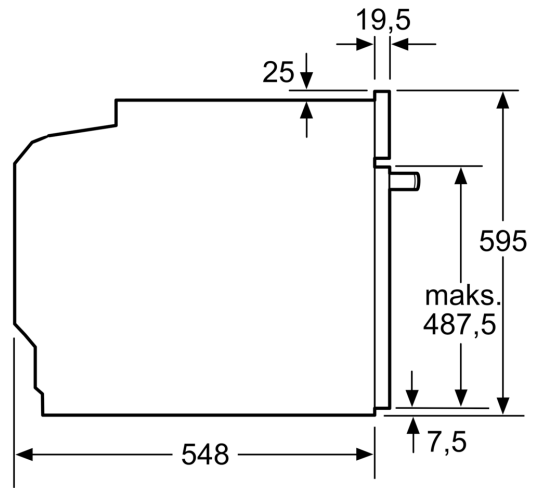

Beskrivelse

Teknisk data

Design:Innbygging
 Integriert rengjøringsystem: Pyrolytisk+hydrolytisk
 Nisjemål (H x B x D): 585-595 x 560-568 x 550 mm
 Mål: 595 x 594 x 548 mm
 Emballasjemål (H x B x D): 660 x 655 x 670 mm
 Materialet på kontrollpanelet: Glass
 Dørmateriale:Glass
 Vekt: 39.0 kg
 Nettovolum ovn: 71 l
 Type av varmeelement: Grill, stor flate, skånsom varmluft, Varmluft, Konvensjonell varme, Varmluftsgrill
 Temperaturregulering: Elektronisk
 Antall innvendig lys: 1
 Lengden på strømledningen: 120.0 cm
 EAN-kode: 4242003925461
 Antall ovnsrom - (2010/30/EU): 1
 Energiklasse: A
 Energy consumption per cycle conventional (2010/30/EC): 0.99 kWh/cycle
 Energy consumption per cycle forced air convection (2010/30/EC): 0.81 kWh/cycle
 Energieffektivitetsindeks (2010/30/EU): 95.3 %
 Tilkoblingsgrad: 3600 W
 Sikring: 16 A
 Spenning: 220-240 V
 Frekvens: 50; 60 Hz
 Støpseltype: Schuko-/Gardy støpsel med jord
 Inkluderte tilbehør: 1 x Bakebrett, emalje, 1 x Kombirist, 1 x Langpanne

Tekniske info

- Lengde kabel: 120 cm
- Spenning: 220 - 240 V
- Total tilkoblingsverdi elektr.: 3.6 kW
- Energiklasse (ihht EU Nr. 65/2014): A
- Energriforbruk i standard drift: 0.99 kWh
- Energriforbruk i varmluftsdrift: 0.81 kWh
- Antall ovnsrom: 1 Varmekilde: elektrisk Volum ovnsrom: 71 l

Dimensjoner

- Mål (HxBxD): 595 mm x 594 mm x 548 mm
- Nisjemål (hxwxd): 585 mm - 595 mm x 560 mm-568 mm x 550 mm

- Vennligst se innbyggingsmål i strektegningene.

**iQ300, Innbyggingsovn, 60 x 60 cm, Rustfritt stål
HB271ABS0S**

Måltegninger

Mål i mm

A: 19,5 mm
B: Plass til apparatilkobling 320 x 115 mm

Innbygging med platetopp.