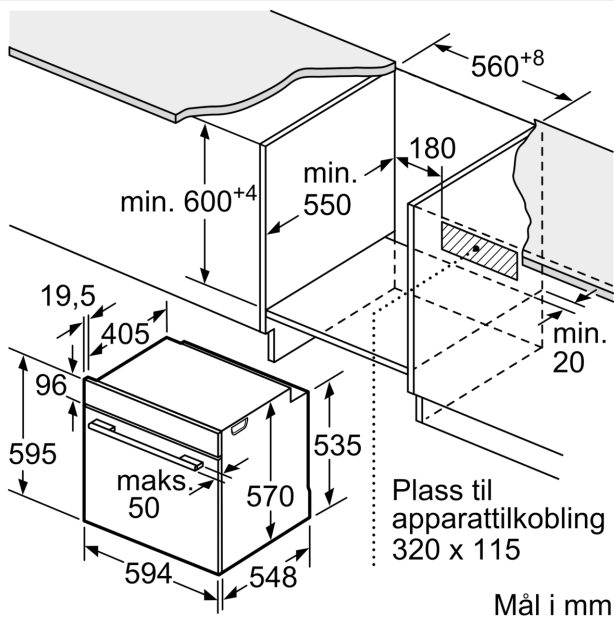

Tekniske info

- Lengde kabel: 120 cm
- Spenning: 220 - 240 V
- Total tilkoblingsverdi elektr.: 3.6 kW
- Energiklasse (ihht EU Nr. 65/2014): A
- Energriforbruk i standard drift: 0.99 kWh
- Energriforbruk i varmluftsdrift: 0.81 kWh
- Antall ovnsrom: 1 Varmekilde: elektrisk Volum ovnsrom: 71 l

Dimensjoner

- Mål (HxBxD): 595 mm x 594 mm x 548 mm
- Nisjemål (hxwxd): 585 mm - 595 mm x 560 mm-568 mm x 550 mm

- Vennligst se innbyggingsmål i strektegningene.

**iQ300, Innbyggingsovn, 60 x 60 cm, Rustfritt stål
HB271ABS0S**

Måltegninger

Mål i mm

A: 19,5 mm
B: Plass til apparatilkobling 320 x 115 mm

Innbygging med platetopp.