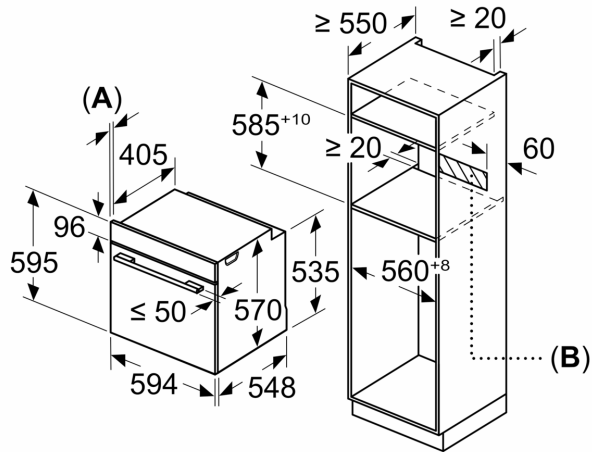

Dimensjoner

- Mål (HxBxD): 595 mm x 594 mm x 548 mm
- Nisjemål (hxwxd): 585 mm - 595 mm x 560 mm-568 mm x 550 mm

- Vennligst se innbyggingsmål i strektegningene.

**iQ300, Innbyggingsovn, 60 x 60 cm, Rustfritt stål
HB271ABS0S**

Måltegninger

Mål i mm

A: 19,5 mm
B: Plass til apparatilkobling 320 x 115 mm

Innbygging med platetopp.