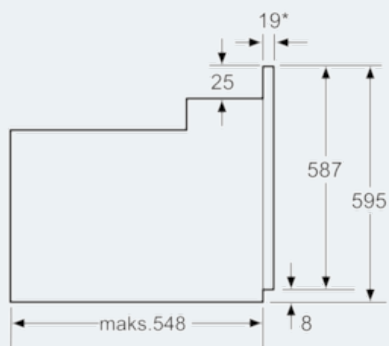

iQ500
Ovn
stål
HB23AB523S

Måltegninger

* Gjelder metallfronter 20 mm

Mål i mm

* Gjelder metallfronter 20 mm

Mål i mm