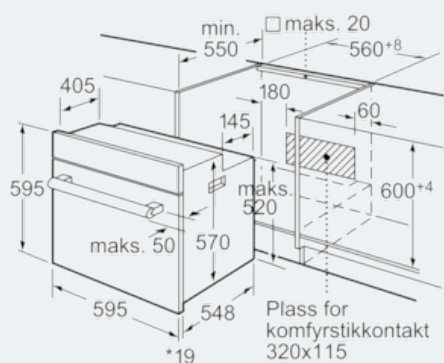

iQ500
Ovn
stål
HB23AB523S

Måltegninger

* Gjelder metallfronter 20 mm

Mål i mm

* Gjelder metallfronter 20 mm

Mål i mm