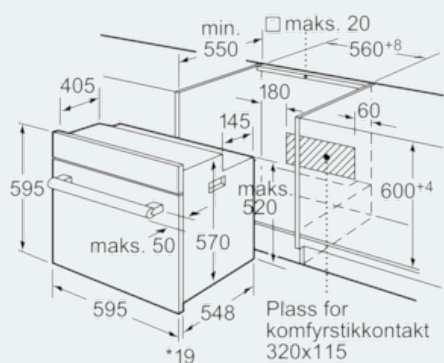

iQ500
Ovn
stål
HB23AB522S

Måltegninger

* Gjelder metallfronter 20 mm

Mål i mm