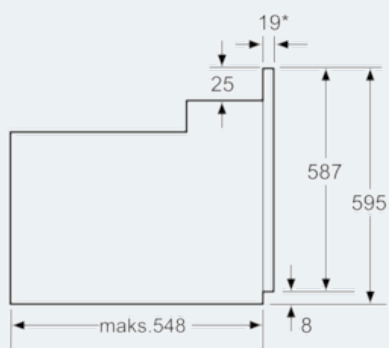

**iQ500**  
**Ovn**  
**stål**  
**HB23AB522S**

Måltegninger

\* Gjelder metallfronter 20 mm

Mål i mm

\* Gjelder metallfronter 20 mm

Mål i mm