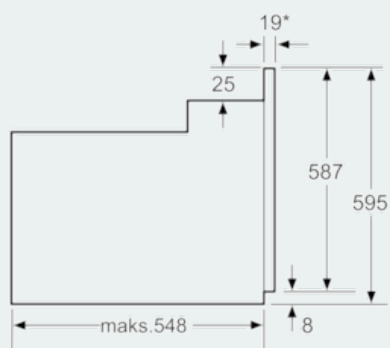

**iQ500, Innbyggingsovn, edelstål
HB23AB521S**

Måltegninger

* Gjelder metallfronter 20 mm

Mål i mm

* Gjelder metallfronter 20 mm

Mål i mm