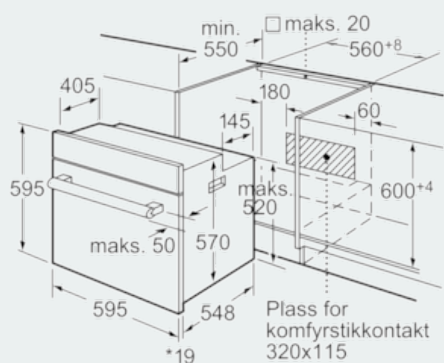

**iQ500, Innbyggingsovn, edelstål
HB23AB521S**

Måltegninger

* Gjelder metallfronter 20 mm

Mål i mm

* Gjelder metallfronter 20 mm

Mål i mm