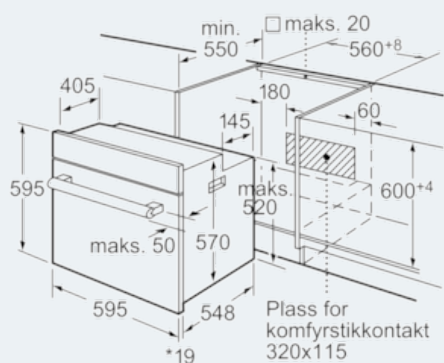

iQ500
Ovn
stål
HB23A1520S

Måltegninger

* Gjelder metallfronter 20 mm

Mål i mm