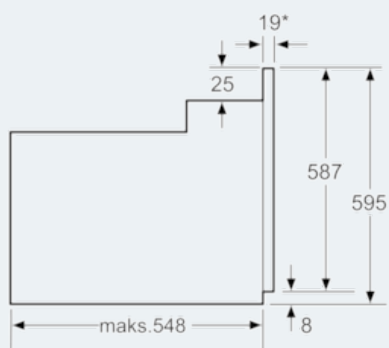

iQ500
Ovn
stål
HB23A1520S

Måltegninger

* Gjelder metallfronter 20 mm

Mål i mm

* Gjelder metallfronter 20 mm

Mål i mm