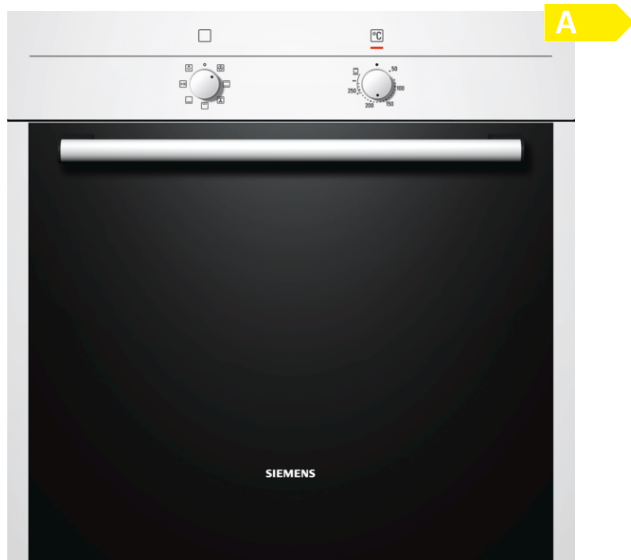

iQ300
Ovn
hvit
HB20AB212S

Innbyggingsovn med innovativ 3D-varmluft Plus sparer tid og plass dersom man baker på én, to eller tre bakebrett samtidig. Høyde 60 cm.

- ✓ Enkelt å lykkes med bakingen på opptil 3 bakebrett samtidig med 3D-varmluft Plus og dens innovative varmefordeling.
- ✓ Energiklasse A for effektiv steking og baking

Beskrivelse

Teknisk data

Farge / materiale, front : hvit
 Konstruksjonstype : Bygg-inn
 Integret rengjøringsystem : Nei
 Mål i mm (HxBxD) : 595 x 595 x 548
 Emballasjemål (H x B x D) (mm) : 670 x 690 x 670
 Materialet på kontrollpanelet : metall lakkert
 Dørmateriale : Glass
 Nettovekt (kg) : 35,806
 Nettovolum ovn (liter) : 66
 Ovnfunksjoner : Omluftsgriill, Over-/undervarme, Stor vario-flategrill, Undervarme, Varmluft
 Materiale i ovnsrom : Emaljert
 Temperaturregulering : Mekanisk
 Antall innvendig lys : 1
 Godkjennelse : CE, VDE
 Lengden på strømledningen (cm) : 134
 EAN-kode : 4242003642542
 Antall ovnsrom - (2010/30/EU) : 1
 Energieffektivitetsklasse - (2010/30/EF) : A
 Energy consumption per cycle conventional (2010/30/EC) : 0,93
 Energy consumption per cycle forced air convection (2010/30/EC) : 0,84
 Energieffektivitetsindeks (2010/30/EU) : 101,2
 Tilkoblingseffekt (W) : 3300
 Sikring (A) : 16
 Spenning (V) : 220-240
 Frekvens (Hz) : 60; 50
 Støpseltype : Schuko-/Gardy støpsel med jord

iQ300**Ovn****hvit****HB20AB212S****Beskrivelse****Type stekeovn / stekefunksjon**

- Volum: 66 l
- Energiklasse A (på en skala från A+++ till D)
- 5 stekefunksjoner: stor variogrill, varmluftgrill, varmluft, over-/undervarme, undervarme
- Temperaturregulering 50 - 270° C
- Hurtigoppvarming

Design

- PopOut brytere, Sylinderbryter(e)
- Stekeovn med titanGlans-omalje
- Innerdør i helglass
- Ovnsbelysning i tak
- Betjeningspanel i metall lakkert

Miljø og Sikkerhet

- Sikkerhet: mekanisk dørlås
- gjør rengjøringen enkelt, og tillater at langpanner og brett kan dras ut ca. 80% for en enklere og sikrere håndtering av maten
- Dørtemperatur maks. 40°C