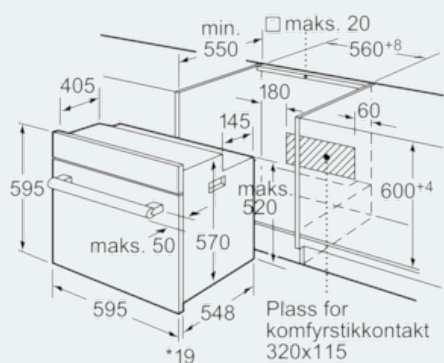

iQ300
Ovn
hvit
HB20AB212S

Måltegninger

* Gjelder metallfronter 20 mm

Mål i mm

* Gjelder metallfronter 20 mm

Mål i mm