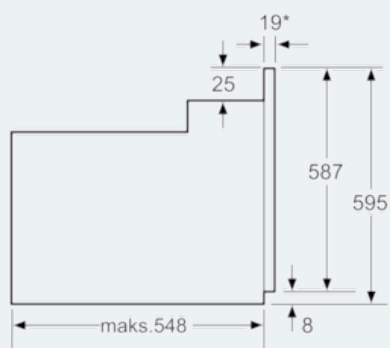

iQ300
Ovn
hvit
HB20AB212S

Måltegninger

* Gjelder metallfronter 20 mm

Mål i mm

* Gjelder metallfronter 20 mm

Mål i mm