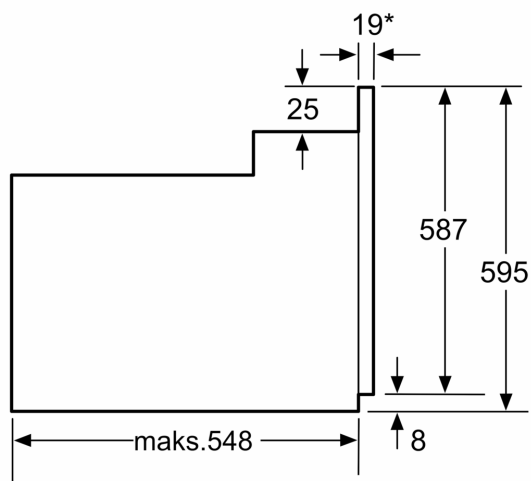

Beskrivelse

Teknisk data

Design:Innbygging
Integrert rengjøringsystem: Nei
Nisjemål (H x B x D): 575-597 x 560-568 x 550 mm
Mål: 595 x 594 x 548 mm
Emballasjemål (H x B x D): 658 x 652 x 678 mm
Materialet på kontrollpanelet:Rustfritt stål
Dørmateriale:Glass
Vekt: 34.8 kg
Nettovolum ovn: 66 l
Type av varmeelement: skånsom varmluft, Varmluft, Konvensjonell varme, Varmluftsgrill, Variabel grill i full bredde
Temperaturregulering: Mekanisk
Antall innvendig lys: 1
Lengden på strømledningen: 120.0 cm
EAN-kode: 4242003808900
Antall ovnsrom - (2010/30/EU): 1
Energiklasse: A
Energy consumption per cycle conventional (2010/30/EC):0.98 kWh/cycle
Energy consumption per cycle forced air convection (2010/30/EC):
0.79 kWh/cycle
Energieffektivitetsindeks (2010/30/EU): 95.2 %
Tilkoblingsgrad: 3300 W
Sikring: 16 A
Spenning: 220-240 V
Frekvens: 60; 50 Hz
Støpseltype: Ingen plugg (elektrisk tilkobling av elektriker), Schuko-/Gardy støpsel med jord
Inkluderte tilbehør:2 x Bakebrett, emalje, 1 x Kombirist, 1 x Langpanne

Miljø og Sikkerhet

- Dørtemperatur maks. 50°C, målt midt på ovnsdøren etter 1 time ved over-/undervarme 180°C

Tekniske info

- Lengde kabel: 120 cm

iQ100, Innbyggingsovn, 60 x 60 cm, Rustfritt stål
HB010FBR1S

Måltegninger

* 20 mm for metallfronter

Mål i mm

* 20 mm for metallfronter

Mål i mm

* Gjelder metallfronter 20 mm

Mål i mm