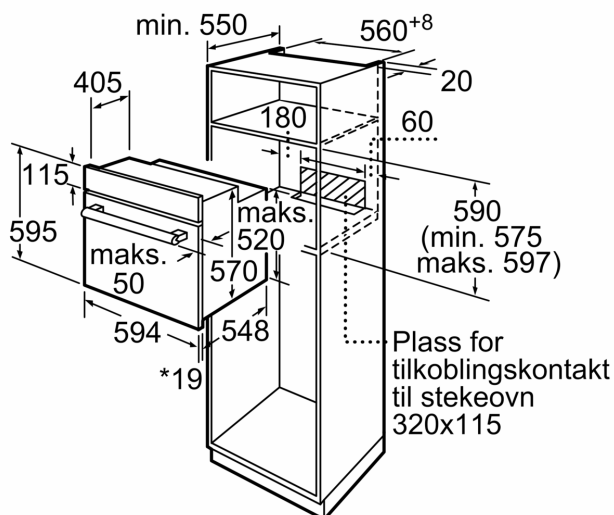

Beskrivelse

Teknisk data

Design:Innbygging
Integrert rengjøringsystem: Nei
Nisjemål (H x B x D): 575-597 x 560-568 x 550 mm
Mål: 595 x 594 x 548 mm
Emballasjemål (H x B x D): 658 x 652 x 678 mm
Materialet på kontrollpanelet:Rustfritt stål
Dørmateriale:Glass
Vekt: 34.8 kg
Nettovolum ovn: 66 l
Type av varmeelement: skånsom varmluft, Varmluft, Konvensjonell varme, Varmluftsgrill, Variabel grill i full bredde
Temperaturregulering: Mekanisk
Antall innvendig lys: 1
Lengden på strømledningen: 120.0 cm
EAN-kode: 4242003808900
Antall ovnsrom - (2010/30/EU): 1
Energiklasse: A
Energy consumption per cycle conventional (2010/30/EC):0.98 kWh/cycle
Energy consumption per cycle forced air convection (2010/30/EC):
0.79 kWh/cycle
Energieffektivitetsindeks (2010/30/EU): 95.2 %
Tilkoblingsgrad: 3300 W
Sikring: 16 A
Spenning: 220-240 V
Frekvens: 60; 50 Hz
Støpseltype: Ingen plugg (elektrisk tilkobling av elektriker), Schuko-/Gardy støpsel med jord
Inkluderte tilbehør:2 x Bakebrett, emalje, 1 x Kombirist, 1 x Langpanne

Miljø og Sikkerhet

- Dørtemperatur maks. 50°C, målt midt på ovnsdøren etter 1 time ved over-/undervarme 180°C

Tekniske info

- Lengde kabel: 120 cm

iQ100, Innbyggingsovn, 60 x 60 cm, Rustfritt stål
HB010FBR1S

Måltegninger

* 20 mm for metallfronter

Mål i mm

* 20 mm for metallfronter

Mål i mm

* Gjelder metallfronter 20 mm

Mål i mm