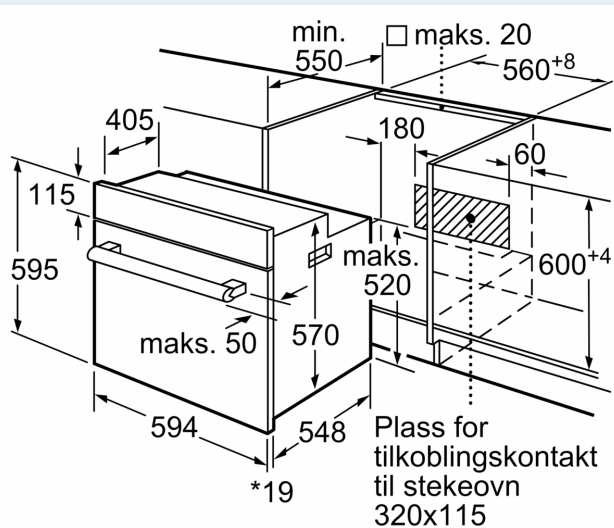

Beskrivelse

Teknisk data

Design:Innbygging
Integrert rengjøringsystem: Nei
Nisjemål (H x B x D): 575-597 x 560-568 x 550 mm
Mål: 595 x 594 x 548 mm
Emballasjemål (H x B x D): 658 x 652 x 678 mm
Materialet på kontrollpanelet:Rustfritt stål
Dørmateriale:Glass
Vekt: 34.8 kg
Nettovolum ovn: 66 l
Type av varmeelement: skånsom varmluft, Varmluft, Konvensjonell varme, Varmluftsgrill, Variabel grill i full bredde
Temperaturregulering: Mekanisk
Antall innvendig lys: 1
Lengden på strømledningen: 120.0 cm
EAN-kode: 4242003808900
Antall ovnsrom - (2010/30/EU): 1
Energiklasse: A
Energy consumption per cycle conventional (2010/30/EC):0.98 kWh/cycle
Energy consumption per cycle forced air convection (2010/30/EC):
0.79 kWh/cycle
Energieffektivitetsindeks (2010/30/EU): 95.2 %
Tilkoblingsgrad: 3300 W
Sikring: 16 A
Spenning: 220-240 V
Frekvens: 60; 50 Hz
Støpseltype: Ingen plugg (elektrisk tilkobling av elektriker), Schuko-/Gardy støpsel med jord
Inkluderte tilbehør:2 x Bakebrett, emalje, 1 x Kombirist, 1 x Langpanne

Miljø og Sikkerhet

- Dørtemperatur maks. 50°C, målt midt på ovnsdøren etter 1 time ved over-/undervarme 180°C

Tekniske info

- Lengde kabel: 120 cm

iQ100, Innbyggingsovn, 60 x 60 cm, Rustfritt stål
HB010FBR1S

Måltegninger

* 20 mm for metallfronter

Mål i mm

* 20 mm for metallfronter

Mål i mm

* Gjelder metallfronter 20 mm

Mål i mm