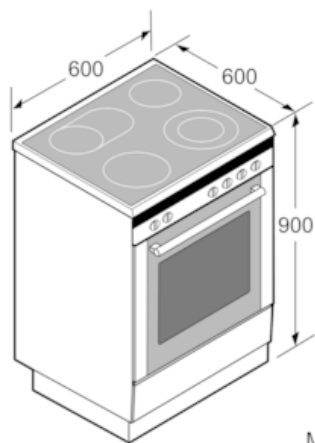

Design

- Digitalt funksjonsdisplay
- Display som viser energiforbruket
- Forsenkbare brytere, sylindrebrytere
- Innerdør i helglass

Miljø og Sikkerhet

- 2-trinns restvarmeindikator for hver kokesone
- Sikkerhet: Barnesikring hindrer utilsiktet betjening, Control Panel Pause: sperrer betjeningspanelet i 35 sekunder, Sikkerhetsutkobling, Kasserollesensor, powerManagement funksjon
- Sikkerhet: barnesperre for ovnsfunksjoner, mekanisk dørlås, automatisk sikkerhetsutkobling, elektronisk dørlås
- Maksimal fronttemperatur på ovnsdøren 30 °C

Installasjon / Montering

- Uttrekkelig oppbevaringsskuff
- Høydejusterbare føtter

iQ500, Komfyr med induksjonstopp,
edelstål
HA858541U

Måltegninger

Mål i mm

* Sokkelen kan tas av

Mål i mm

Mål i mm