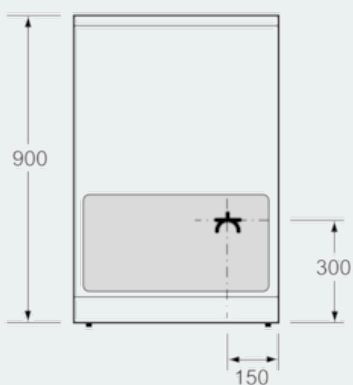

iQ500, Komfyr med induksjonstopp,
edelstål
HA858541U

Måltegninger