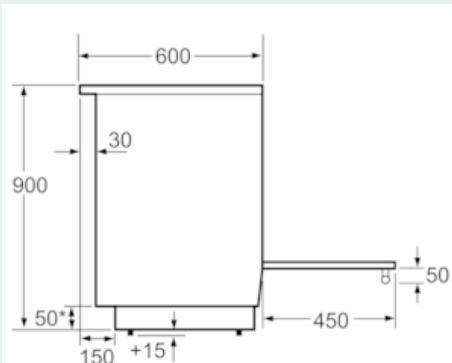

Beskrivelse

Teknisk data

Konstruksjonstype : Frittstående
 Mål i mm (HxBxD) : 900 x 600 x 600
 Lengden på strømledningen (cm) : 120
 Nettovekt (kg) : 64,850
 Bruttovekt (kg) : 70,0
 EAN-kode : 4242003700082
 Antall ovnsrom - (2010/30/EU) : 1
 Brukbart volum (ovnsrom) - NY (2010/30/EU) : 66
 Energieffektivitetsklasse - (2010/30/EF) : A
 Energy consumption per cycle conventional (2010/30/EC) : 1,00
 Energy consumption per cycle forced air convection (2010/30/EC) : 0,84
 Energieffektivitetsindeks (2010/30/EU) : 101,2
 Spenning (V) : 220-240
 Frekvens (Hz) : 60; 50
 Støpseltype : uten kontakt

Installasjon / Montering

- Uttrekkelig oppbevaringsskuff
- Høydejusterbare føtter

iQ500, Komfyr med induksjonstopp,
edelstål
HA858541U

Måltegninger

Mål i mm

* Sokkelen kan tas av

Mål i mm

Mål i mm