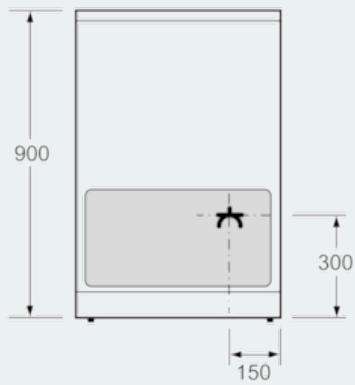

iQ500
Frittstående komfyr, 60 cm
Hvit
HA858232U

Måltegninger

Mål i mm