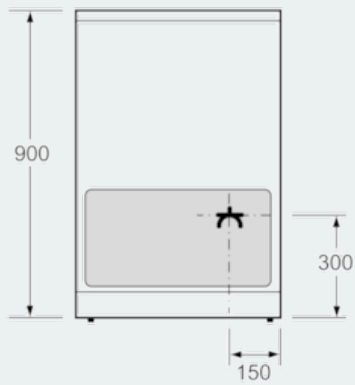

Beskrivelse

Teknisk data

Konstruksjonstype : Frittstående
 Mål i mm (HxBxD) : 900 x 600 x 600
 Lengden på strømledningen (cm) : 120
 Nettovekt (kg) : 61,542
 Bruttovekt (kg) : 66,0
 EAN-kode : 4242003732410
 Antall ovnsrom - (2010/30/EU) : 1
 Brukbar volum (ovnsrom) - NY (2010/30/EU) : 66
 Energieffektivitetsklasse - (2010/30/EF) : A+
 Energy consumption per cycle conventional (2010/30/EC) : 0,95
 Energy consumption per cycle forced air convection (2010/30/EC) : 0,68
 Energieffektivitetsindeks (2010/30/EU) : 81,9
 Tilkoblingseffekt (W) : 10500
 Spenning (V) : 220-240
 Frekvens (Hz) : 50; 60
 Støpsestype : uten kontakt

Installasjon / Montering

- Uttrekkbar oppbevaringskuff
- Høydejusterbare føtter

iQ500
Frittstående komfyr, 60 cm
Hvit
HA778240U

Måltegninger

Mål i mm