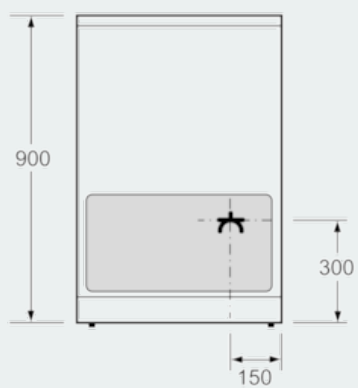

Beskrivelse

Teknisk data

Konstruksjonstype : Frittstående
 Mål i mm (HxBxD) : 900 x 600 x 600
 Lengden på strømledningen (cm) : 120
 Nettovekt (kg) : 58,220
 Bruttovekt (kg) : 63,0
 EAN-kode : 4242003699959
 Antall ovnsrom - (2010/30/EU) : 1
 Brukbart volum (ovnsrom) - NY (2010/30/EU) : 66
 Energieffektivitetsklasse - (2010/30/EF) : A
 Energy consumption per cycle conventional (2010/30/EC) : 0,98
 Energy consumption per cycle forced air convection (2010/30/EC) : 0,84
 Energieffektivitetsindeks (2010/30/EU) : 101,2
 Spenning (V) : 220-240
 Frekvens (Hz) : 60; 50
 Støpseltype : uten kontakt

Installasjon / Montering

- Uttrekkbar oppbevaringsskuff
- Høydejusterbare føtter

iQ500

Frittstående komfyr, 60 cm

Stål

HA748530U

Måltegninger

Mål i mm