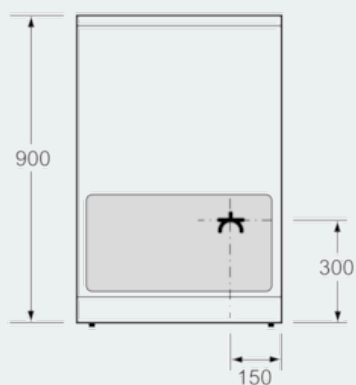

Beskrivelse

Teknisk data

Konstruksjonstype : Frittstående
 Mål i mm (HxBxD) : 900 x 600 x 600
 Lengden på strømledningen (cm) : 120
 Nettvekt (kg) : 60,200
 Bruttovekt (kg) : 65,0
 EAN-kode : 4242003699935
 Antall ovnsrom - (2010/30/EU) : 1
 Brukbar volum (ovnsrom) - NY (2010/30/EU) : 66
 Energieffektivitetsklasse - (2010/30/EF) : A
 Energy consumption per cycle conventional (2010/30/EC) : 0,98
 Energy consumption per cycle forced air convection (2010/30/EC) : 0,84
 Energieffektivitetsindeks (2010/30/EU) : 101,2
 Tilkoblingseffekt (W) : 7100
 Spenning (V) : 220-240
 Frekvens (Hz) : 60; 50
 Støpseltype : uten kontakt

Installasjon / Montering

- Uttrekkbar oppbevaringsskuff
- Høydejusterbare føtter

iQ500

Frittstående komfyr, 60 cm

Hvit

HA748230U

Måltegninger

Mål i mm