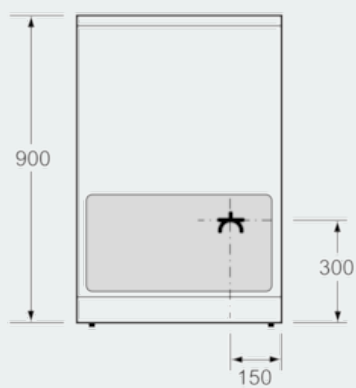

iQ300, Komfyr, hvit
HA744231U

Måltegninger

Mål i mm