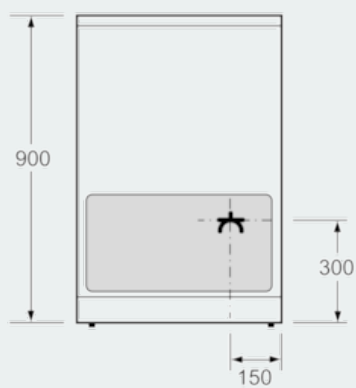

iQ300, Komfyr, hvit
HA744230U

Måltegninger

Mål i mm