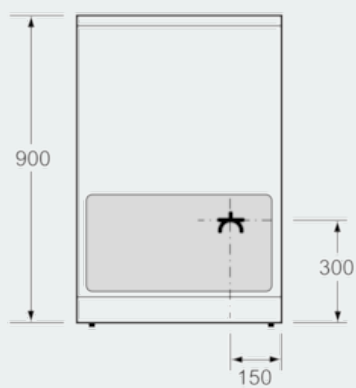

Beskrivelse

Teknisk data

Konstruksjonstype : Frittstående
 Mål i mm (HxBxD) : 900 x 600 x 600
 Lengden på strømlinjen (cm) : 120
 Nettovekt (kg) : 57,981
 Bruttovekt (kg) : 62,0
 EAN-kode : 4242003819258
 Antall ovnsrom - (2010/30/EU) : 1
 Brukbar volum (ovnsrom) - NY (2010/30/EU) : 66
 Energieffektivitetsklasse - (2010/30/EF) : A
 Energy consumption per cycle conventional (2010/30/EC) : 0,98
 Energy consumption per cycle forced air convection (2010/30/EC) : 0,84
 Energieffektivitetsindeks (2010/30/EU) : 101,2
 Spenning (V) : 220-240
 Frekvens (Hz) : 50; 60
 Støpseltype : uten kontakt

Måltegninger

Mål i mm