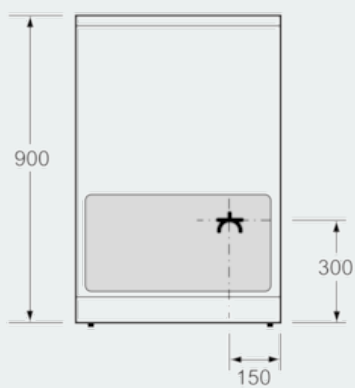

Beskrivelse

Teknisk data

Konstruksjonstype : Frittstående
 Mål i mm (HxBxD) : 900 x 600 x 600
 Lengden på strømlinjen (cm) : 120
 Nettovekt (kg) : 57,581
 Bruttovekt (kg) : 62,0
 EAN-kode : 4242003819241
 Antall ovnsrom - (2010/30/EU) : 1
 Brukbar volum (ovnsrom) - NY (2010/30/EU) : 66
 Energieffektivitetsklasse - (2010/30/EF) : A
 Energy consumption per cycle conventional (2010/30/EC) : 0,98
 Energy consumption per cycle forced air convection (2010/30/EC) : 0,84
 Energieffektivitetsindeks (2010/30/EU) : 101,2
 Spenning (V) : 220-240
 Frekvens (Hz) : 60; 50
 Støpseltype : uten kontakt

Måltegninger

Mål i mm