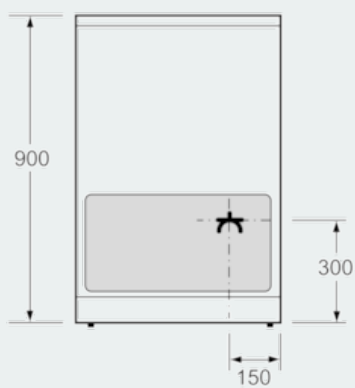

Beskrivelse

Teknisk data

Konstruksjonstype : Frittstående
 Mål i mm (HxBxD) : 900 x 600 x 600
 Lengden på strømlinjen (cm) : 120
 Nettovekt (kg) : 57,081
 Bruttovekt (kg) : 61,0
 EAN-kode : 4242003699706
 Antall ovnsrom - (2010/30/EU) : 1
 Brukbar volum (ovnsrom) - NY (2010/30/EU) : 66
 Energieffektivitetsklasse - (2010/30/EF) : A
 Energy consumption per cycle conventional (2010/30/EC) : 0,98
 Energy consumption per cycle forced air convection (2010/30/EC) : 0,84
 Energieffektivitetsindeks (2010/30/EU) : 101,2
 Spenning (V) : 220-240
 Frekvens (Hz) : 60; 50
 Støpseltype : uten kontakt

Måltegninger

Mål i mm