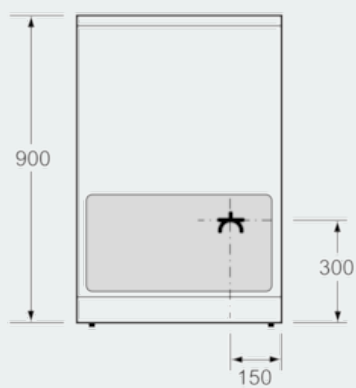

iQ100, Komfyr, hvit
HA622211U

Måltegninger

Mål i mm