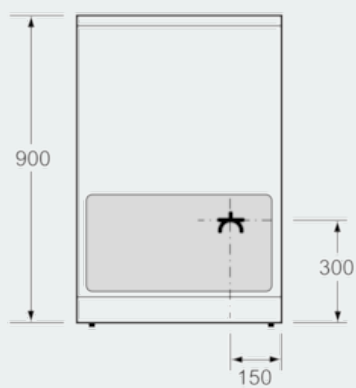

iQ300, Komfyr, hvit
HA422211U

Måltegninger

Mål i mm