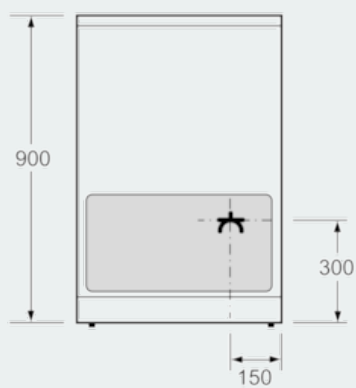

Installasjon / Montering

- Uttrekkbar oppbevaringskuff
- Høydejusterbare føtter

iQ300, Komfyr, hvit
HA422210U

Måltegninger

Mål i mm